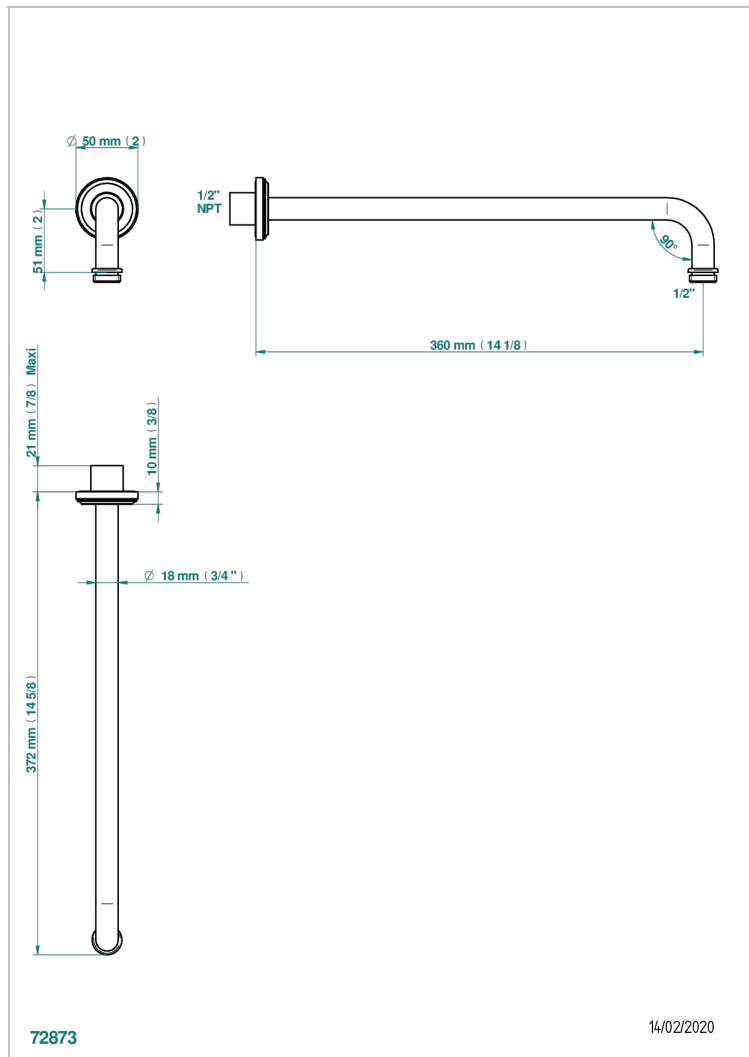

CORVAIR HOWLITE CON MANETAS

U8G-84BC/US

Horizontal shower arm, 90° bend, 13 3/4" long

THG[®]
PARIS

CARACTERÍSTICAS

- Corvair Howlite con manetas
- Horizontal shower arm, 90° bend, 13 3/4" long

ACABADOS DISPONIBLES

Bronce claro - D01
Cerámica negra mate - D30
Cromo - A02
Cromo mate - C02
Dorado - F01
Dorado mate - F07

Dorado pálido - F30
Dorado pálido mate (sin barniz) - F31
Níquel - B01
Níquel mate - C01
Pvd blush - H62
Pvd blush mate - H60

Pvd color latón - H49
Pvd color latón mate - H50
Pvd color níquel - H55
Pvd color níquel mate - H56
Pvd color oro - H52
Pvd color oro mate - H53

Pvd grafito - H64
Pvd grafito mate - H65
Pvd marrón bronce - F33
Pvd marrón bronce mate - F34
Pvd umber - H66
Pvd umber mate - H67