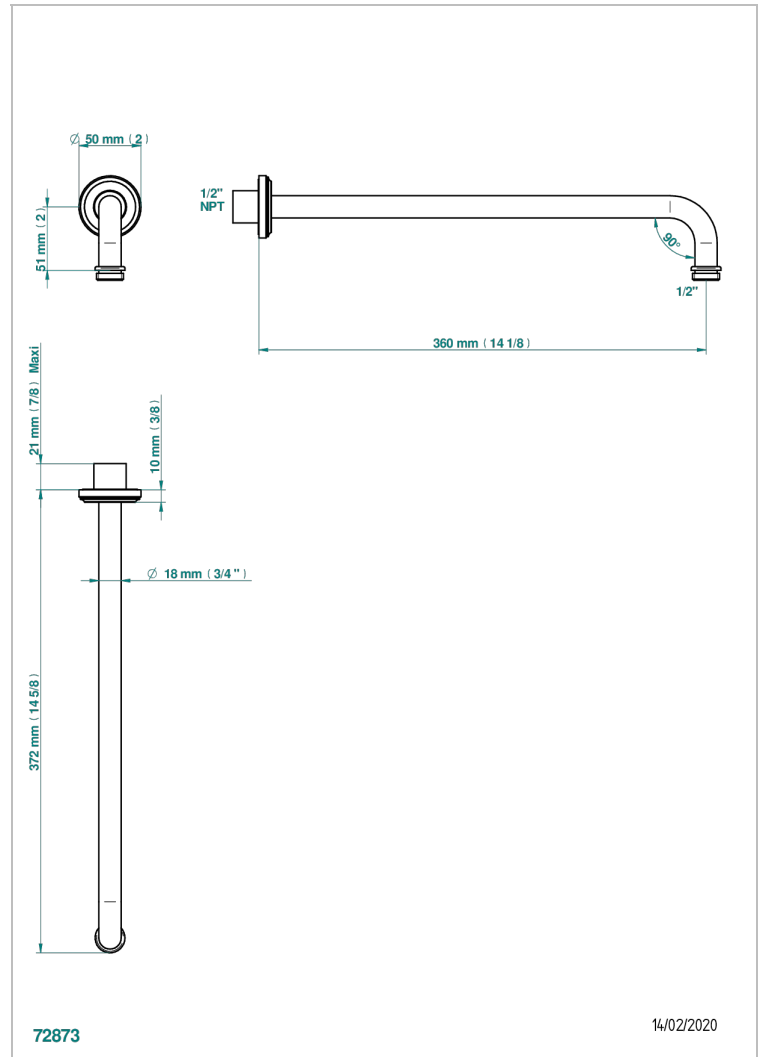

CORVAIR CON MANETAS

U8E-84BC/US

Horizontal shower arm, 90° bend, 13 3/4" long

THG[®]
PARIS

CARACTERÍSTICAS

- Corvoir con manetas
- Horizontal shower arm, 90° bend, 13 3/4" long

ACABADOS DISPONIBLES

Bronce claro - D01
Cerámica negra mate - D30
Cromo - A02
Cromo mate - C02
Dorado - F01
Dorado mate - F07

Dorado pálido - F30
Dorado pálido mate (sin barniz) - F31
Níquel - B01
Níquel mate - C01
Polished chrome with gold inlay - GA1
Pvd blush - H62

Pvd blush mate - H60
Pvd color latón - H49
Pvd color latón mate - H50
Pvd color níquel - H55
Pvd color níquel mate - H56
Pvd color oro - H52