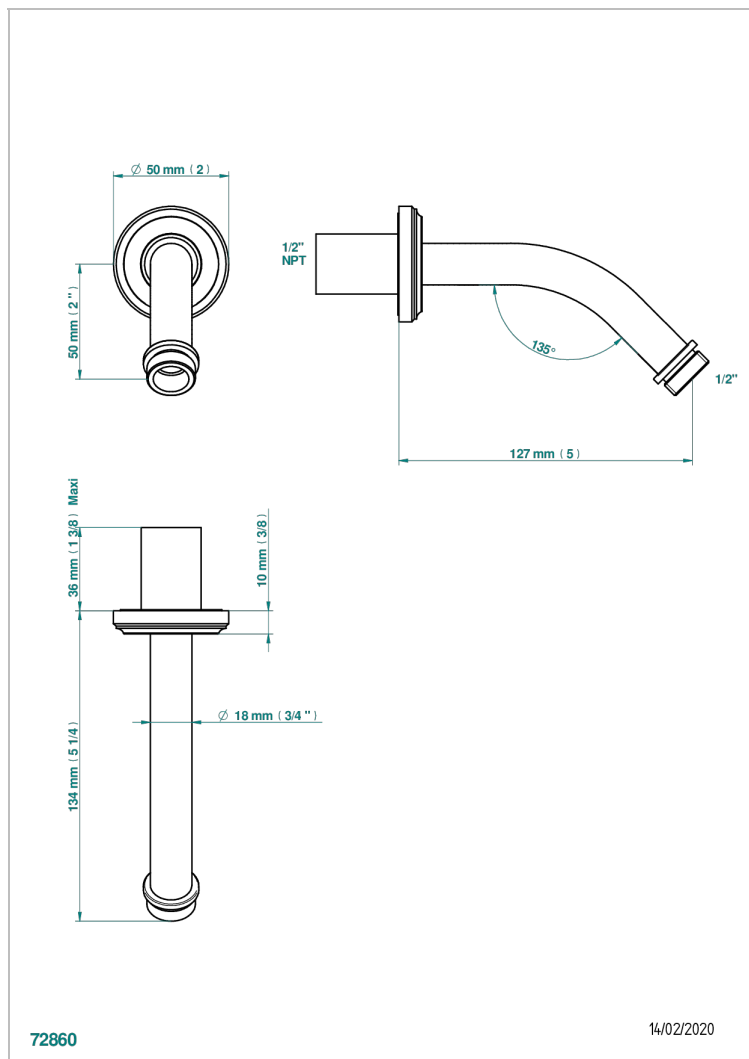

# CORVAIR FIOR DI BOSCO A MANETTES

U8L-82/US

Bras pour pomme de douche lg 120 mm coudé à 45° 1/2" standard américain

THG<sup>®</sup>  
PARIS

## CARACTÉRISTIQUES

- Corvaire Fior di Bosco à manettes
- Bras pour pomme de douche lg 120 mm coudé à 45° 1/2" standard américain

## FINITIONS DISPONIBLES

Bronze clair - D01  
Chromé - A02  
Chromé mat - C02  
Doré brillant - F01  
Doré mat - F07  
Nickel brillant - B01

Nickel mat - C01  
Noir mat céramique - D30  
Or pâle - F30  
Or pâle mat - F31  
Pvd blush - H62  
Pvd blush mat - H60