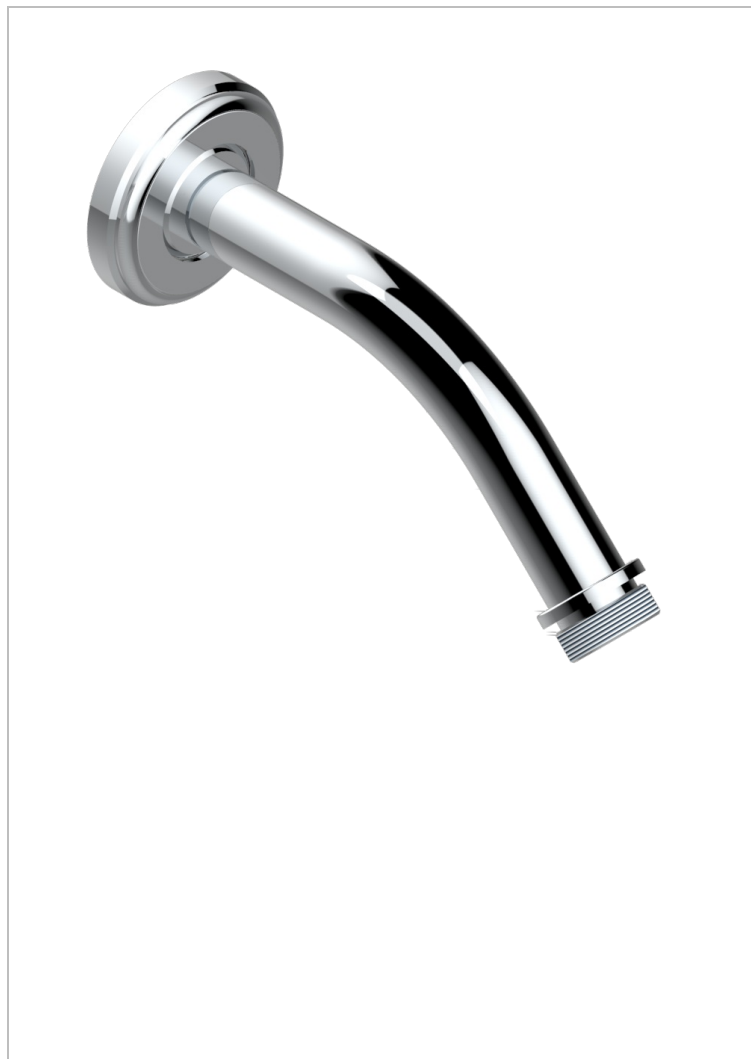

# CORVAIR FIOR DI BOSCO A MANETTES

U8L-82/US

Bras pour pomme de douche lg 120 mm coudé à 45° 1/2" standard américain

THG<sup>®</sup>  
PARIS

## CARACTÉRISTIQUES

- Corvaire Fior di Bosco à manettes
- Bras pour pomme de douche lg 120 mm coudé à 45° 1/2" standard américain

## FINITIONS DISPONIBLES

Bronze clair - D01  
Chromé - A02  
Chromé mat - C02  
Doré brillant - F01  
Doré mat - F07  
Nickel brillant - B01

Nickel mat - C01  
Noir mat céramique - D30  
Or pâle - F30  
Or pâle mat - F31  
Pvd blush - H62  
Pvd blush mat - H60