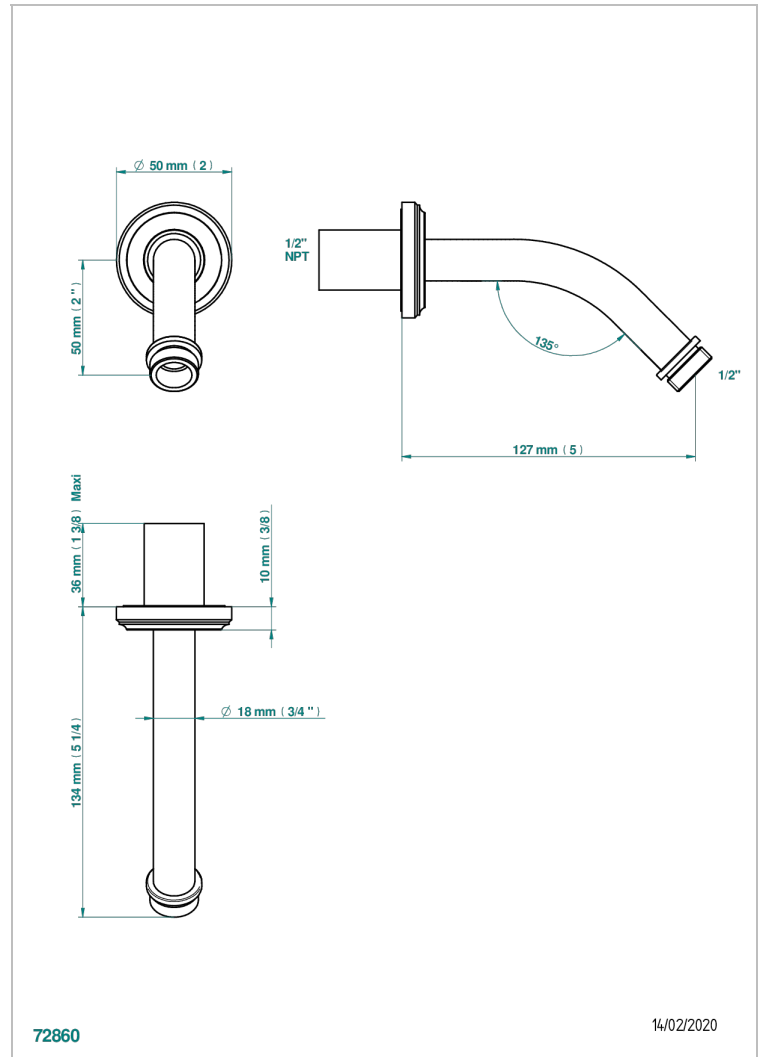

CORVAIR FIOR DI BOSCO

U8K-82/US

Bras pour pomme de douche lg 120 mm coudé à 45° 1/2" standard américain

THG[®]
PARIS

CARACTÉRISTIQUES

- Corvaire Fior di Bosco
- Bras pour pomme de douche lg 120 mm coudé à 45° 1/2" standard américain

FINITIONS DISPONIBLES

Bronze clair - D01
Chromé - A02
Chromé mat - C02
Doré brillant - F01
Doré mat - F07
Nickel brillant - B01

Nickel mat - C01
Noir mat céramique - D30
Or pâle - F30
Or pâle mat - F31
Pvd blush - H62
Pvd blush mat - H60