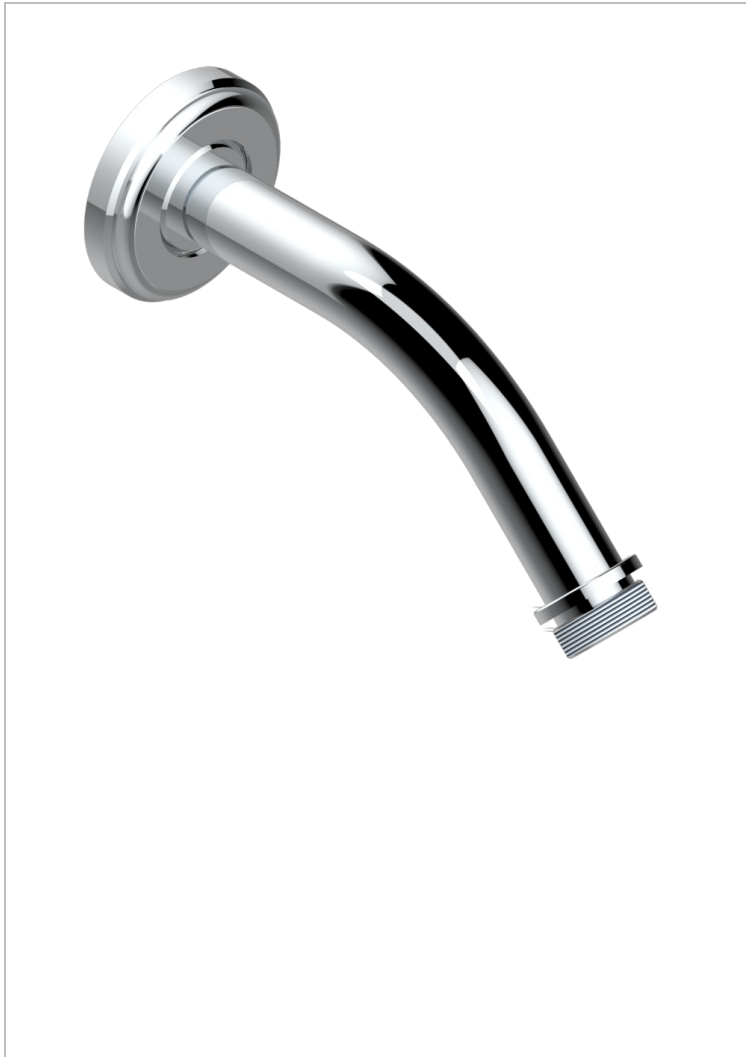

CORVAIR FIOR DI BOSCO

U8K-82/US

Bras pour pomme de douche lg 120 mm coudé à 45° 1/2" standard américain

THG[®]
PARIS

CARACTÉRISTIQUES

- Corvaire Fior di Bosco
- Bras pour pomme de douche lg 120 mm coudé à 45° 1/2" standard américain

FINITIONS DISPONIBLES

Bronze clair - D01
Chromé - A02
Chromé mat - C02
Doré brillant - F01
Doré mat - F07
Nickel brillant - B01

Nickel mat - C01
Noir mat céramique - D30
Or pâle - F30
Or pâle mat - F31
Pvd blush - H62
Pvd blush mat - H60

Pvd couleur bronze brown - F33
Pvd couleur bronze brown - mat - F34
Pvd couleur doré - H52
Pvd couleur doré mat - H53
Pvd couleur laiton - H49
Pvd couleur laiton mat - H50

Pvd couleur nickel - H55
Pvd couleur nickel mat - H56
Pvd graphite - H64
Pvd graphite mat - H65
Pvd umber - H66
Pvd umber mat - H67