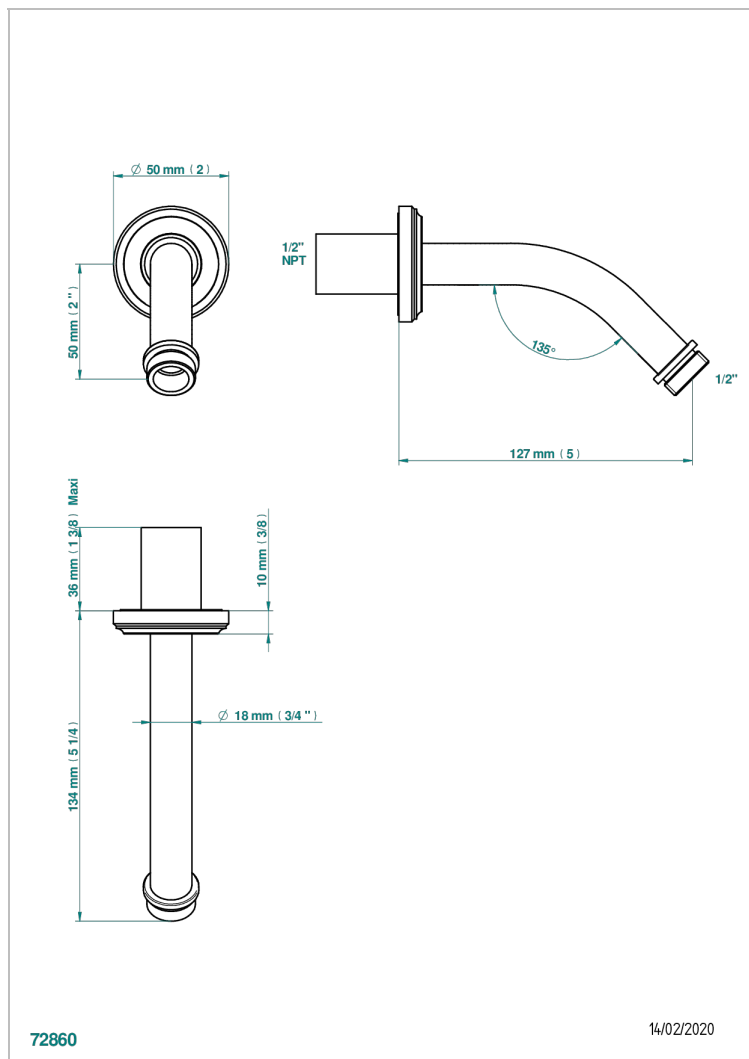

CORVAIR FIOR DI BOSCO

U8K-82/US

Horizontal shower arm, 45° bend, 4 3/4" long

THG[®]
PARIS

CARACTERÍSTICAS

- Corvair Fior di Bosco
- Horizontal shower arm, 45° bend, 4 3/4" long

ACABADOS DISPONIBLES

Bronce claro - D01
Cerámica negra mate - D30
Cromo - A02
Cromo mate - C02
Dorado - F01
Dorado mate - F07