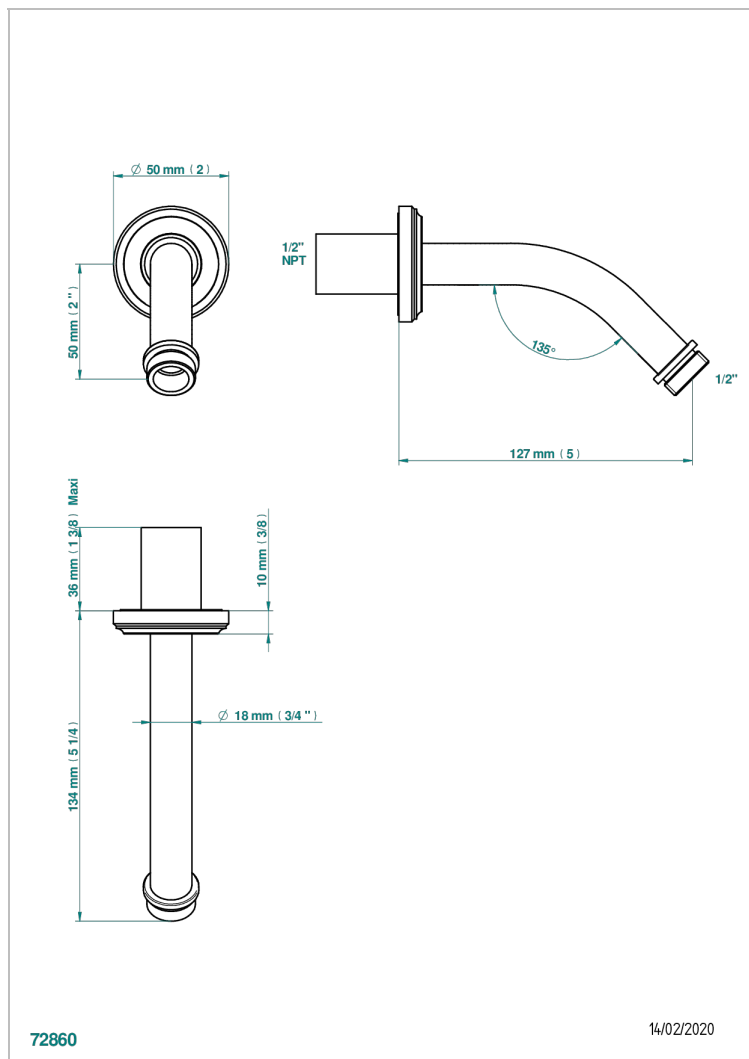

CORVAIR PORTORO A MANETTES

U8J-82/US

Bras pour pomme de douche lg 120 mm coudé à 45° 1/2" standard américain

THG[®]
PARIS

CARACTÉRISTIQUES

- Corvaire Portoro à manettes
- Bras pour pomme de douche lg 120 mm coudé à 45° 1/2" standard américain

FINITIONS DISPONIBLES

Bronze clair - D01
Chromé - A02
Chromé mat - C02
Doré brillant - F01
Doré mat - F07
Nickel brillant - B01

Nickel mat - C01
Noir mat céramique - D30
Or pâle - F30
Or pâle mat - F31
Pvd blush - H62
Pvd blush mat - H60