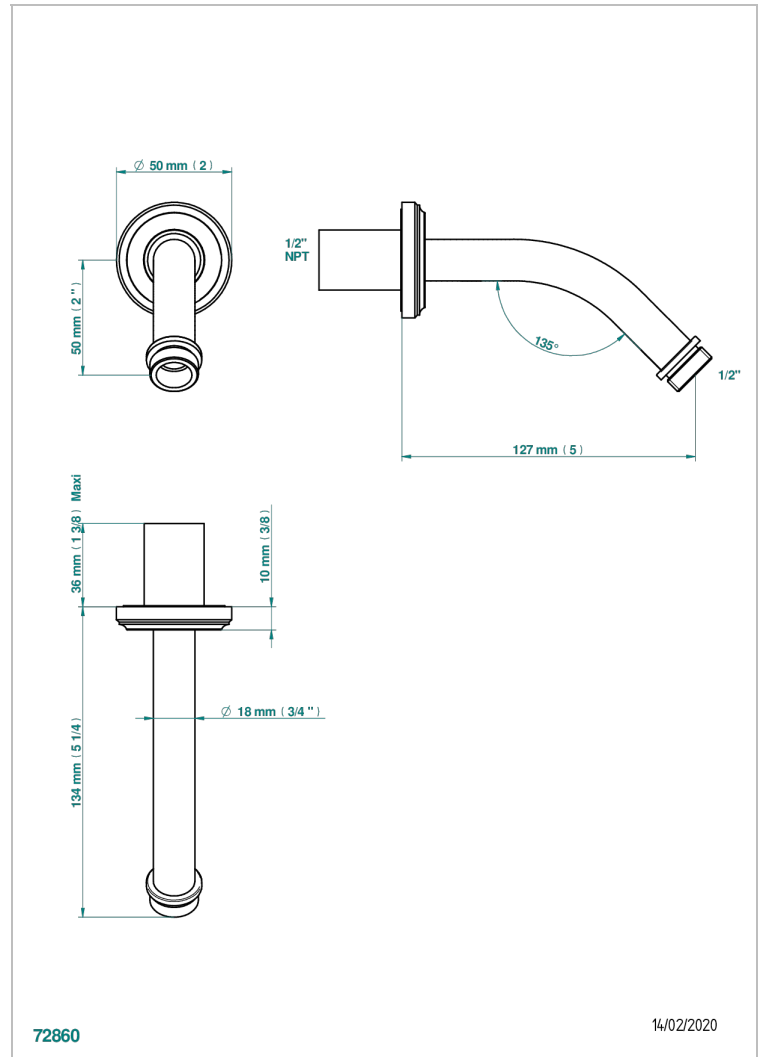

CORVAIR PORTORO CON MANETAS

U8J-82/US

Horizontal shower arm, 45° bend, 4 3/4" long

THG[®]
PARIS

CARACTERÍSTICAS

- Corvoir Portoro con manetas
- Horizontal shower arm, 45° bend, 4 3/4" long

ACABADOS DISPONIBLES

Bronce claro - D01
Cerámica negra mate - D30
Cromo - A02
Cromo mate - C02
Dorado - F01
Dorado mate - F07

Dorado pálido - F30
Dorado pálido mate (sin barniz) - F31
Níquel - B01
Níquel mate - C01
Pvd blush - H62
Pvd blush mate - H60