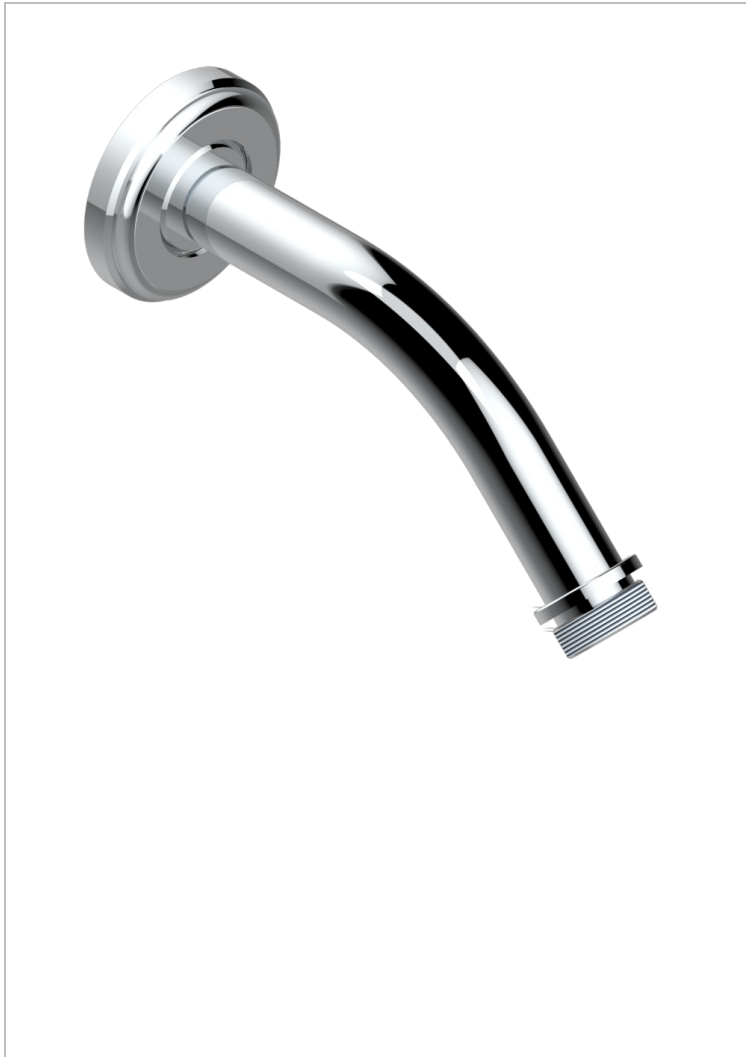

CORVAIR PORTORO CON MANETAS

U8J-82/US

Horizontal shower arm, 45° bend, 4 3/4" long

THG[®]
PARIS

CARACTERÍSTICAS

- Corvoir Portoro con manetas
- Horizontal shower arm, 45° bend, 4 3/4" long

ACABADOS DISPONIBLES

Bronce claro - D01
Cerámica negra mate - D30
Cromo - A02
Cromo mate - C02
Dorado - F01
Dorado mate - F07

Dorado pálido - F30
Dorado pálido mate (sin barniz) - F31
Níquel - B01
Níquel mate - C01
Pvd blush - H62
Pvd blush mate - H60

Pvd color latón - H49
Pvd color latón mate - H50
Pvd color níquel - H55
Pvd color níquel mate - H56
Pvd color oro - H52
Pvd color oro mate - H53

Pvd grafito - H64
Pvd grafito mate - H65
Pvd marrón bronce - F33
Pvd marrón bronce mate - F34
Pvd umber - H66
Pvd umber mate - H67