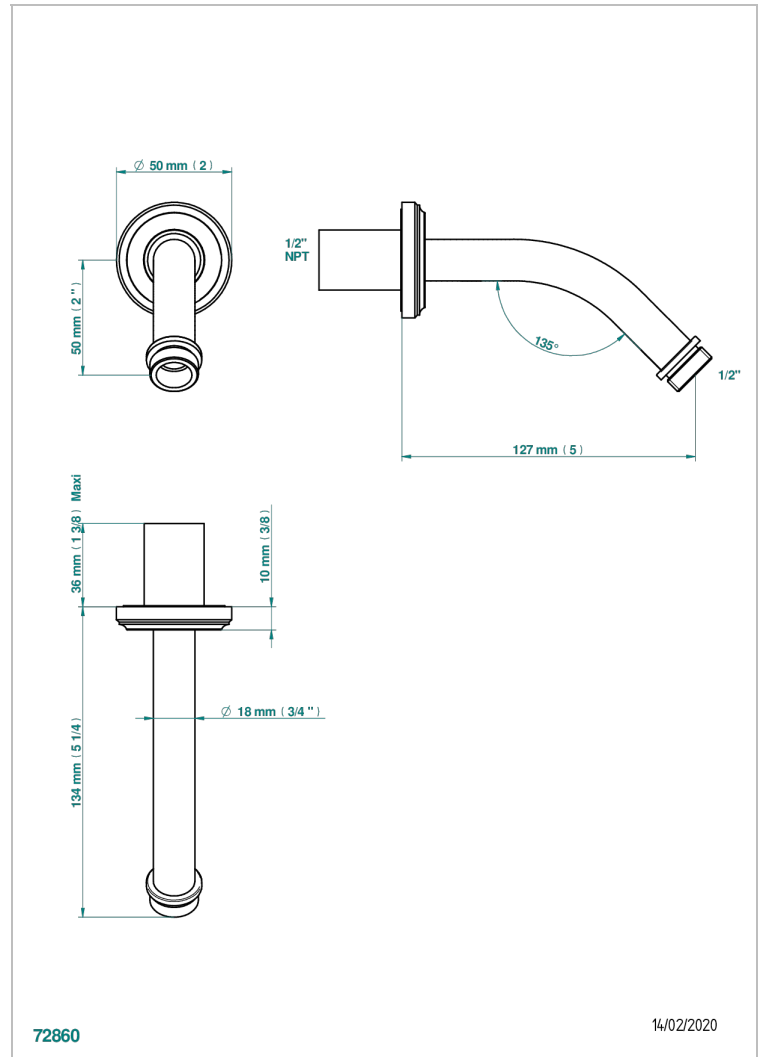

CORVAIR PORTORO

U8H-82/US

Horizontal shower arm, 45° bend, 4 3/4" long

THG[®]
PARIS

CARACTERÍSTICAS

- Corvair Portoro
- Horizontal shower arm, 45° bend, 4 3/4" long

ACABADOS DISPONIBLES

Bronce claro - D01
Cerámica negra mate - D30
Cromo - A02
Cromo mate - C02
Dorado - F01
Dorado mate - F07