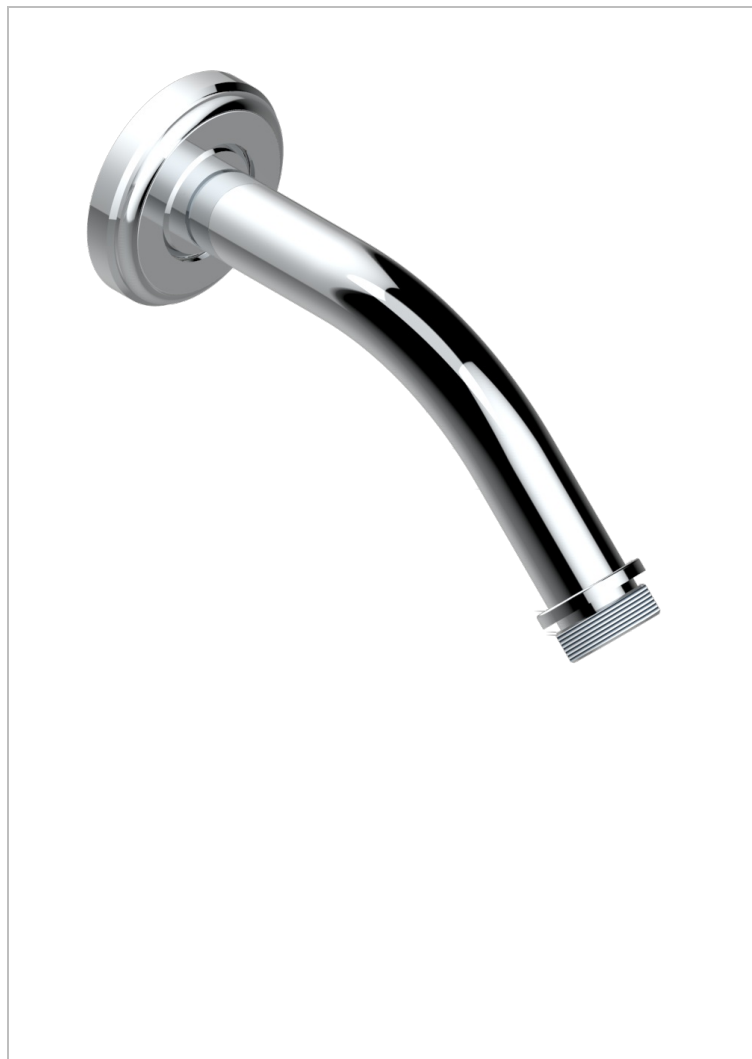

CORVAIR CON MANETAS

U8E-82/US

Horizontal shower arm, 45° bend, 4 3/4" long

THG[®]
PARIS

CARACTERÍSTICAS

- Corvoir con manetas
- Horizontal shower arm, 45° bend, 4 3/4" long

ACABADOS DISPONIBLES

Bronce claro - D01
Cerámica negra mate - D30
Cromo - A02
Cromo mate - C02
Dorado - F01
Dorado mate - F07

Dorado pálido - F30
Dorado pálido mate (sin barniz) - F31
Níquel - B01
Níquel mate - C01
Polished chrome with gold inlay - GA1
Pvd blush - H62

Pvd blush mate - H60
Pvd color latón - H49
Pvd color latón mate - H50
Pvd color níquel - H55
Pvd color níquel mate - H56
Pvd color oro - H52