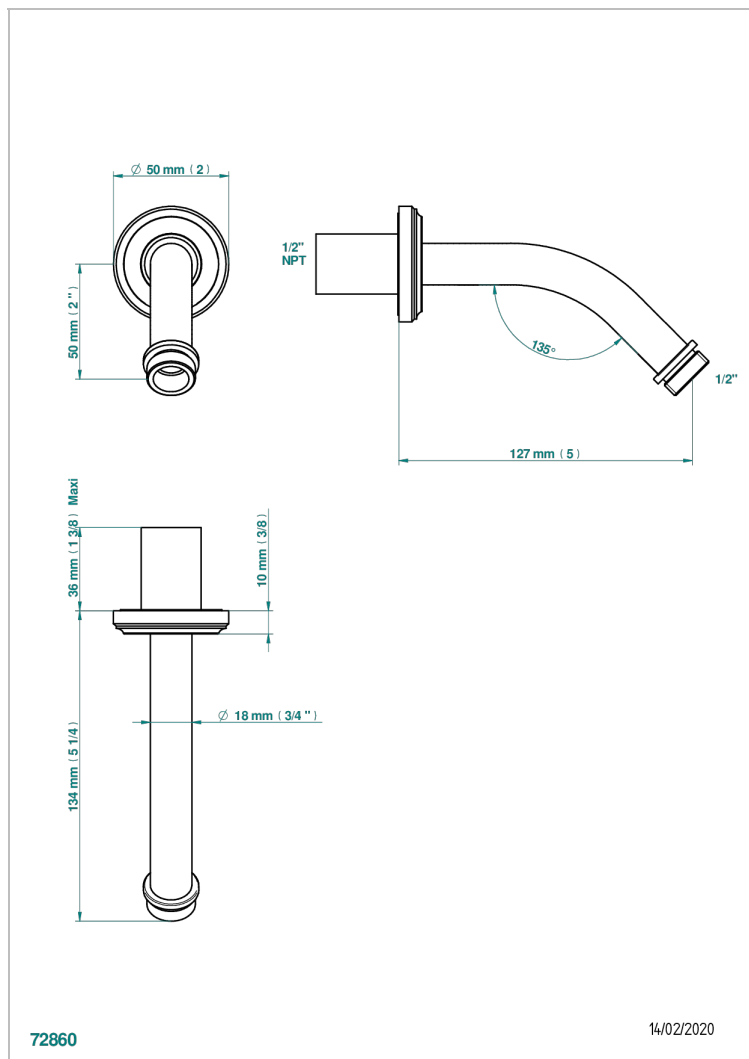

CORVAIR CON MANETAS

U8E-82/US

Horizontal shower arm, 45° bend, 4 3/4" long

THG[®]
PARIS

CARACTERÍSTICAS

- Corvoir con manetas
- Horizontal shower arm, 45° bend, 4 3/4" long

ACABADOS DISPONIBLES

Bronce claro - D01
Cerámica negra mate - D30
Cromo - A02
Cromo mate - C02
Dorado - F01
Dorado mate - F07

Dorado pálido - F30
Dorado pálido mate (sin barniz) - F31
Níquel - B01
Níquel mate - C01
Polished chrome with gold inlay - GA1
Pvd blush - H62

Pvd blush mate - H60
Pvd color latón - H49
Pvd color latón mate - H50
Pvd color níquel - H55
Pvd color níquel mate - H56
Pvd color oro - H52