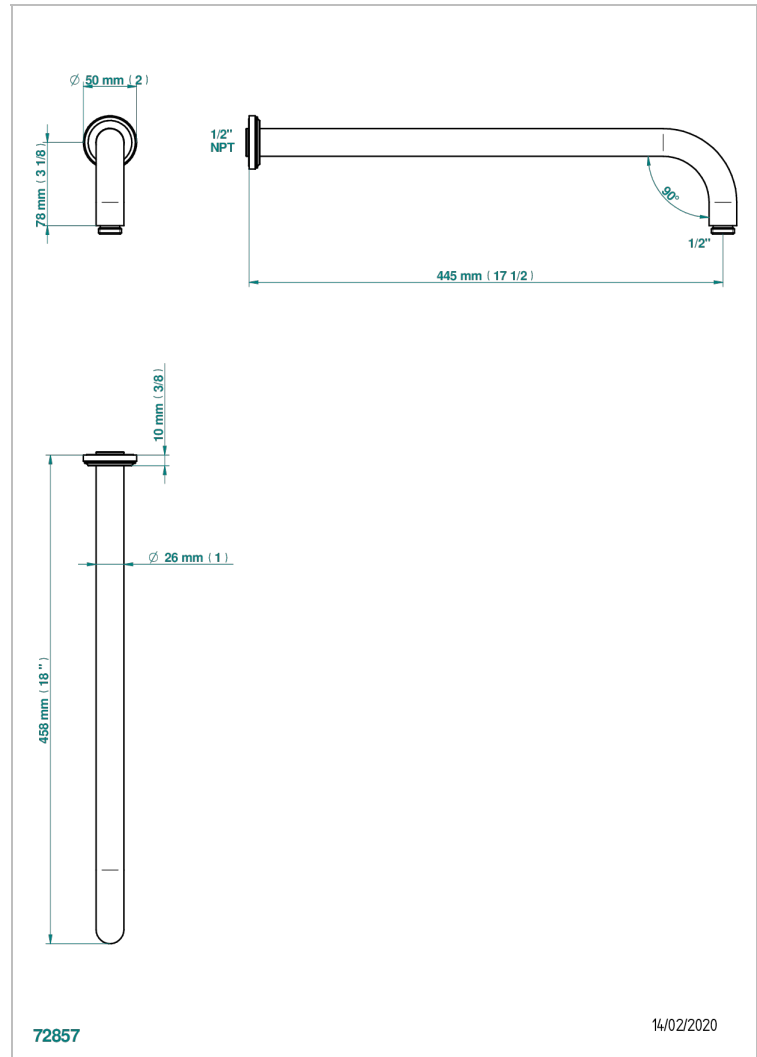

# CORVAIR FIOR DI BOSCO

U8K-84L/US

Horizontal shower arm, 90°, lg: 17"

THG<sup>®</sup>  
PARIS

## CHARACTERISTIC

- Corvoir Fior di Bosco
- Horizontal shower arm, 90°, lg: 17"