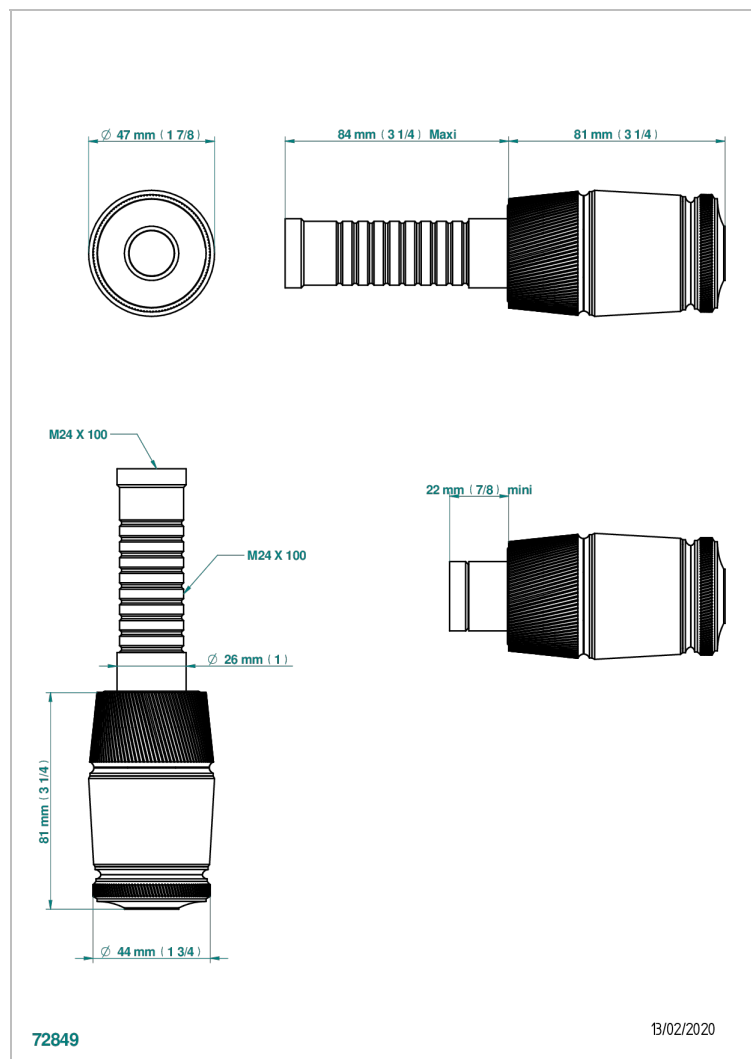

# CORVAIR HOWLITE

U8F-30B

THG  
PARIS

Garniture sans tête (croisillon, rosace et allonge) pour robinet d'arrêt 1/2" ref.30/CA & 30/HA et 3/4" ref.32/CA & 32/HA ou inverseur ref.50/4VMA

## CARACTÉRISTIQUES

- Corvaire Howlite
- Garniture sans tête (croisillon, rosace et allonge) pour robinet d'arrêt 1/2" ref.30/CA & 30/HA et 3/4" ref.32/CA & 32/HA ou inverseur ref.50/4VMA

## PRODUITS ASSOCIÉS

- Ref. G00-32CUSA Robinet d'arrêt à encastrer 3/4" côté froid tête 1/4 tour fermeture gauche -standard américain sans garniture
- Ref. G00-32HUSA Robinet d'arrêt à encastrer 3/4" côté chaud tête 1/4 tour fermeture droite - standard américain sans garniture
- Ref. G00-30CUSA Robinet d'arrêt a encastrer 1/2 " cote froid tete 1/4 tour fermeture gauche - standard americain sans garniture
- Ref. G00-30HUSA Robinet d'arrêt a encastrer 1/2 " cote chaud tete 1/4 tour fermeture droite - standard americain sans garniture