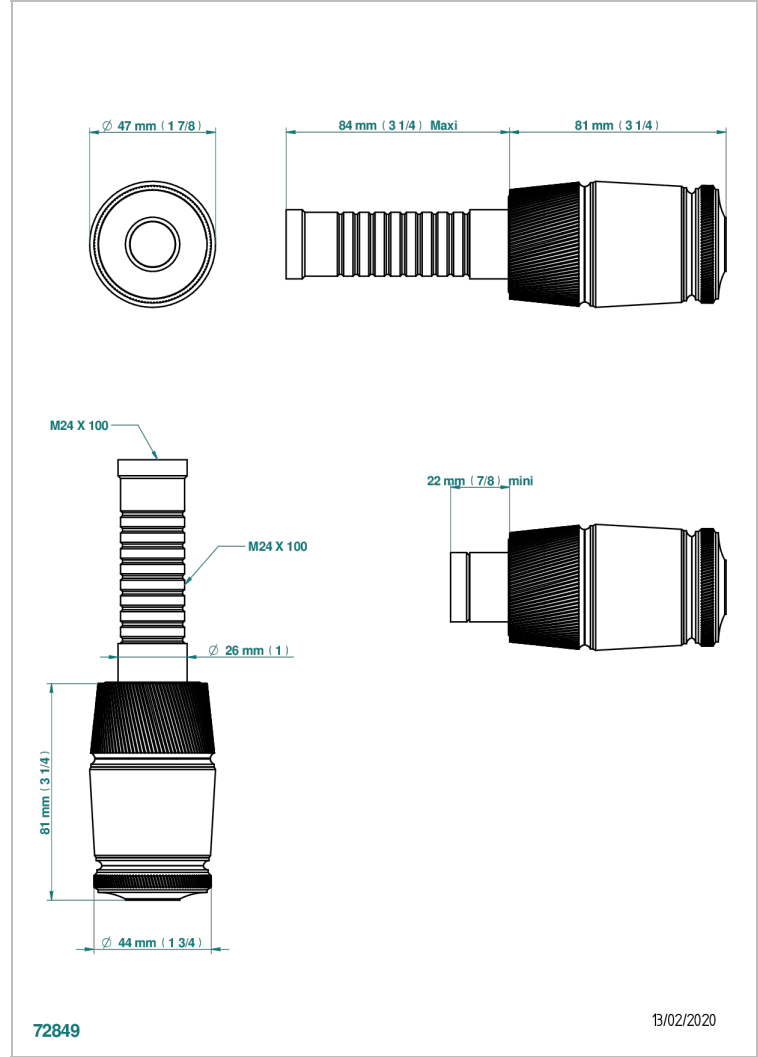

CORVAIR HOWLITE

U8F-30B

THG[®]
PARIS

Parte externa para llave de paso mural ref. 30 & 32 y para inversor mural ref. 50/4/VM (mando, rosetón y alargador, sin cartucho)

CARACTERÍSTICAS

- Corvaair Howlite
- Parte externa para llave de paso mural ref. 30 & 32 y para inversor mural ref. 50/4/VM (mando, rosetón y alargador, sin cartucho)

PRODUCTOS RELACIONADOS

- Ref. G00-32CUSA Robinet d'arrêt à encastrer 3/4" côté froid tête 1/4 tour fermeture gauche -standard américain sans garniture
- Ref. G00-32HUSA Robinet d'arrêt à encastrer 3/4" côté chaud tête 1/4 tour fermeture droite - standard américain sans garniture
- Ref. G00-30CUSA Robinet d'arrêt a encastrer 1/2 " cote froid tete 1/4 tour fermeture gauche - standard americain sans garniture
- Ref. G00-30HUSA Robinet d'arrêt a encastrer 1/2 " cote chaud tete 1/4 tour fermeture droite - standard americain sans garniture