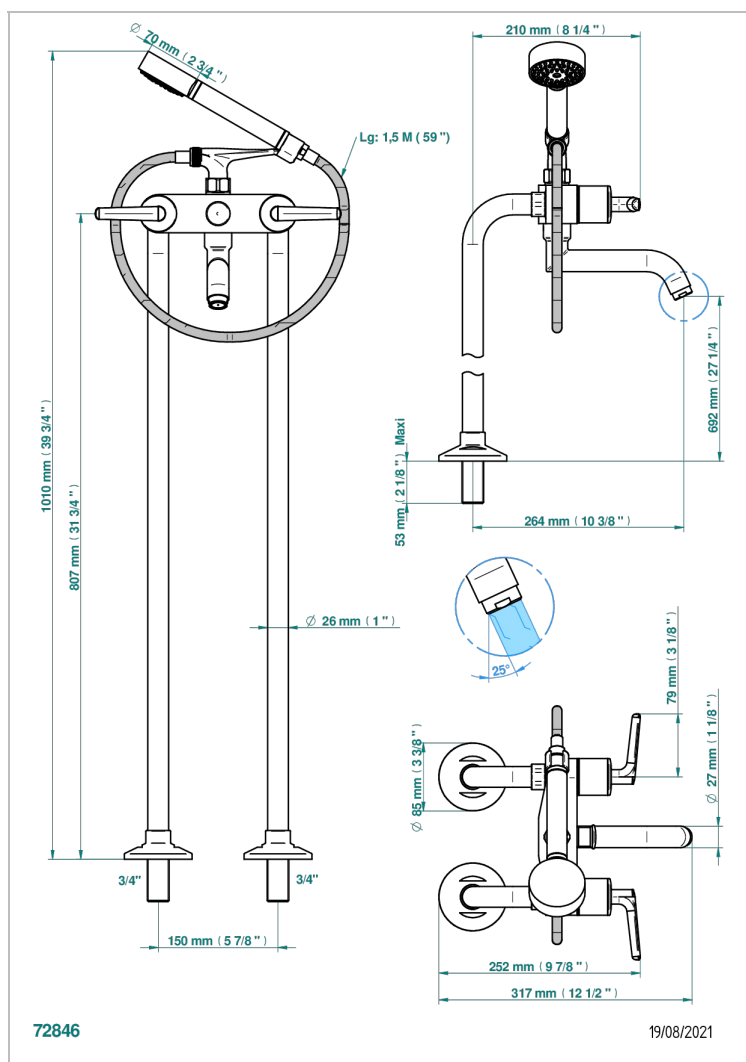

# SYSTEM METAL LISSE A MANETTES

G9B-13CS

Mélangeur bain douche sur colonnes pour fixation au sol

## CARACTÉRISTIQUES

- ACS : 21ACCLY034

## SPECIFICATIONS TECHNIQUES

- Recommandé : 3 bars (max. 5 bars) - Advised : 43,5 psi (max. 72 psi)
- Bec : 35 l/min à 3 bars - Douchette : 9,5 l/min à 3 bars
- Spout : 9.26 gpm at 43.5 psi - Handshower : 2.5 gpm at 43.5 psi