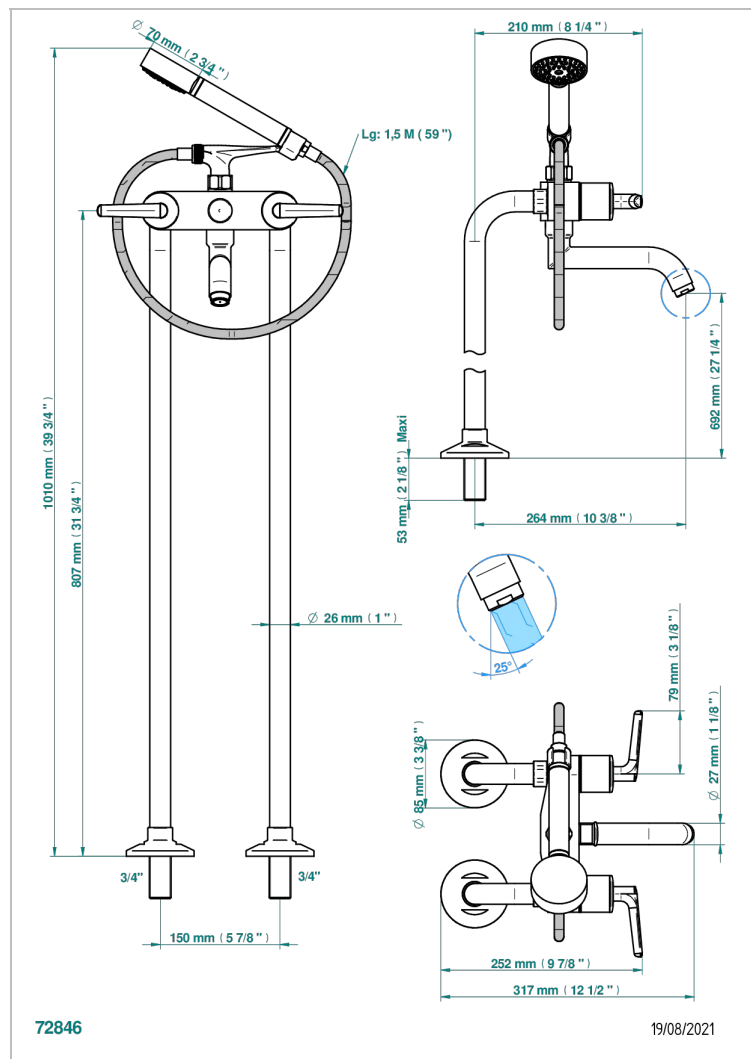

SYSTEM SMOOTH METAL WITH LEVER

G9B-13CS

Monobloc baÑo/ducha con columnas para fijaci3n al suelo

THG[®]
PARIS

CARACTERÍSTICAS

- ACS : 21ACCLY034

ESPECIFICACIONES TÉCNICAS

- Recommandé : 3 bars (max. 5 bars) - Advised : 43,5 psi (max. 72 psi)
- Bec : 35 l/min à 3 bars - Douchette : 9,5 l/min à 3 bars
- Spout : 9.26 gpm at 43.5 psi - Handshower : 2.5 gpm at 43.5 psi

ESTÁNDAR

ACABADOS DISPONIBLES

Bronce claro - D01
Cerámica negra mate - D30
Cobre viejo mate - H07
Cromo - A02
Cromo mate - C02
Dorado - F01

Dorado mate - F07
Dorado pálido - F30
Dorado pálido mate (sin barniz) - F31
Niquel - B01
Niquel mate - C01
Niquel viejo - H28

Pvd marr3n bronce mate - F34
Pvd umber - H66
Pvd umber mate - H67