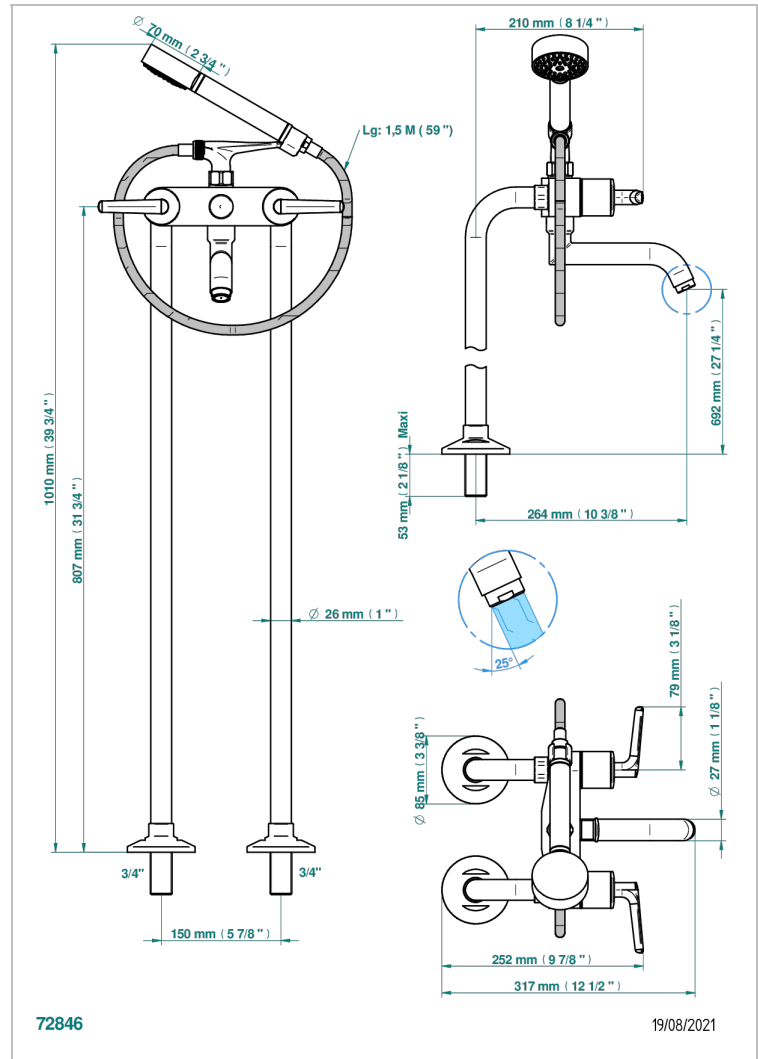

# BONDI A MANETTES

G7G-13CS

Mélangeur bain douche sur colonnes pour fixation au sol

THG<sup>®</sup>  
PARIS

## CARACTÉRISTIQUES

- ACS : 21ACCLY034

## SPECIFICATIONS TECHNIQUES

- Recommandé : 3 bars (max. 5 bars) - Advised : 43,5 psi (max. 72 psi)
- Bec : 35 l/min à 3 bars - Douchette : 9,5 l/min à 3 bars
- Spout : 9.26 gpm at 43.5 psi - Handshower : 2.5 gpm at 43.5 psi