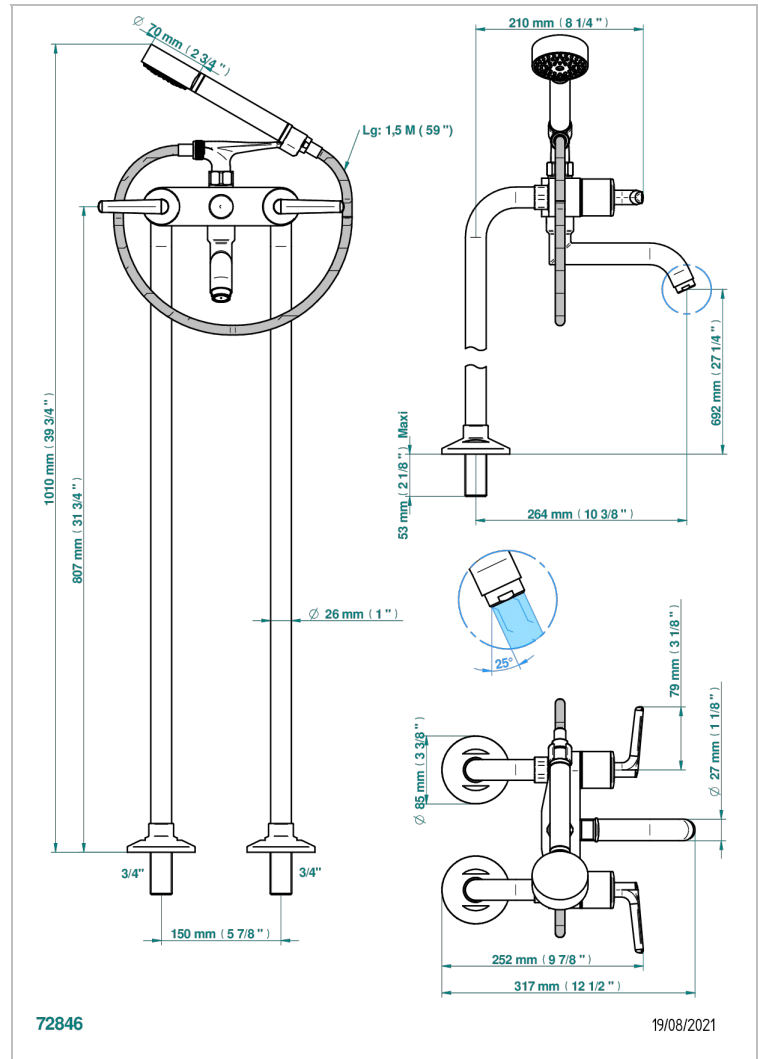

BONDI WITH LEVER

G7G-13CS

Monobloc baño/ducha con columnas para fijación al suelo

THG[®]
PARIS

CARACTERÍSTICAS

- ACS : 21ACCLY034

ESPECIFICACIONES TÉCNICAS

- Recommandé : 3 bars (max. 5 bars) - Advised : 43,5 psi (max. 72 psi)
- Bec : 35 l/min à 3 bars - Douchette : 9,5 l/min à 3 bars
- Spout : 9.26 gpm at 43.5 psi - Handshower : 2.5 gpm at 43.5 psi

ESTÁNDAR

PRODUCTOS RELACIONADOS

- Ref. G00-13800A Set of installation for tub filler

ACABADOS DISPONIBLES

Bronce claro - D01
Cerámica negra mate - D30
Cromo - A02
Cromo / dorado - G02
Cromo mate - C02
Dorado - F01