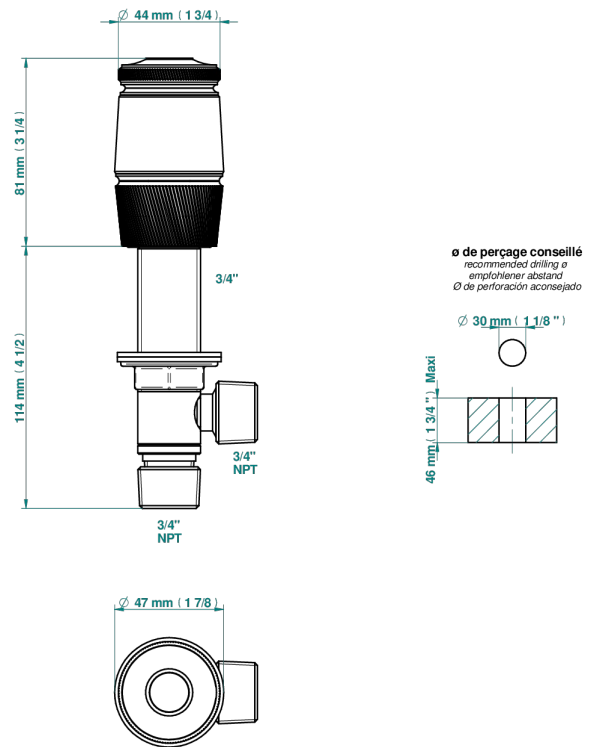

# CORVAIR HOWLITE

U8F-36

Côté sur gorge 3/4"

THG<sup>®</sup>  
PARIS

72843

13/02/2020

## CARACTÉRISTIQUES

- Corvaire Howlite
- Côté sur gorge 3/4"