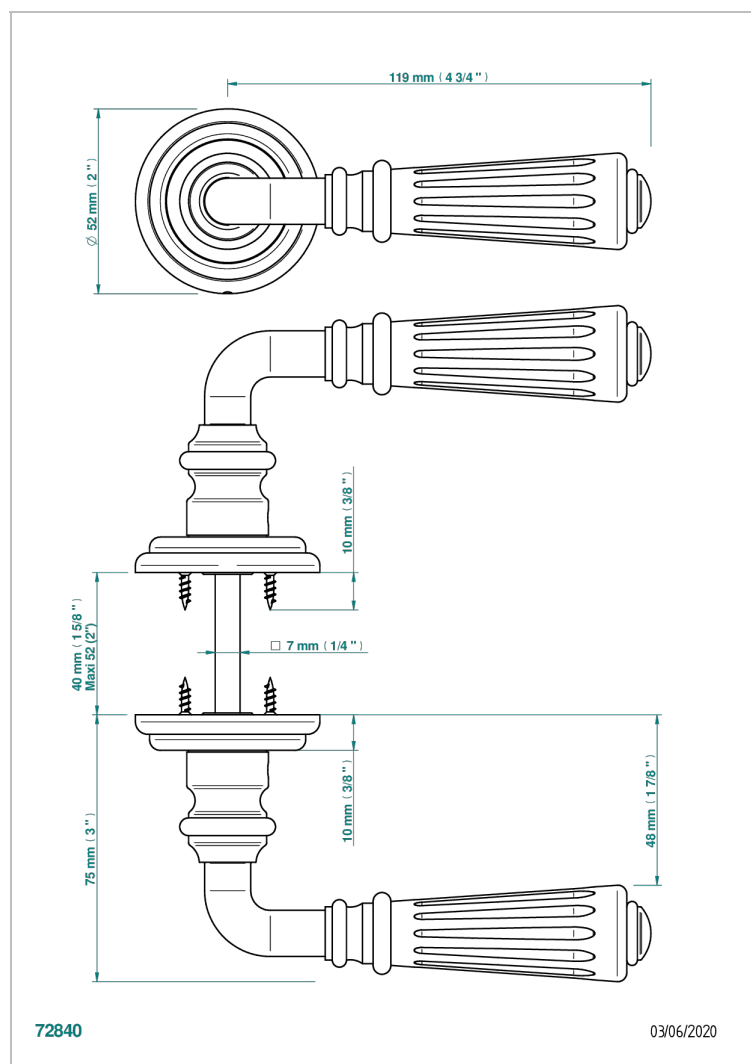

COLLECTION LONDON

B8B-DHRM8

Pair of door handles - London, fluted metal

THG[®]
PARIS

ХАРАКТЕРИСТИКИ

- Collection London
- Pair of door handles - London, fluted metal

ДОСТУПНЫЕ ВАРИАНТЫ ПОКРЫТИЙ

Black ceram - D30
Blush PVD - H62
Graphite PVD - H64
Matt Umber PVD - H67
Matt blush PVD - H60
Matt graphite PVD - H65

Umber PVD - H66
Бронза - D01
Золото - F01
Матовое золото - F07
Матовое светлое золото - F31
Матовый никель - C01

Никель - B01
Покрытие PVD бронза - F33
Покрытие PVD золотистый цвет - H52
Покрытие PVD латунь - H49
Покрытие PVD матовая бронза - F34
Покрытие PVD матовая латунь - H50