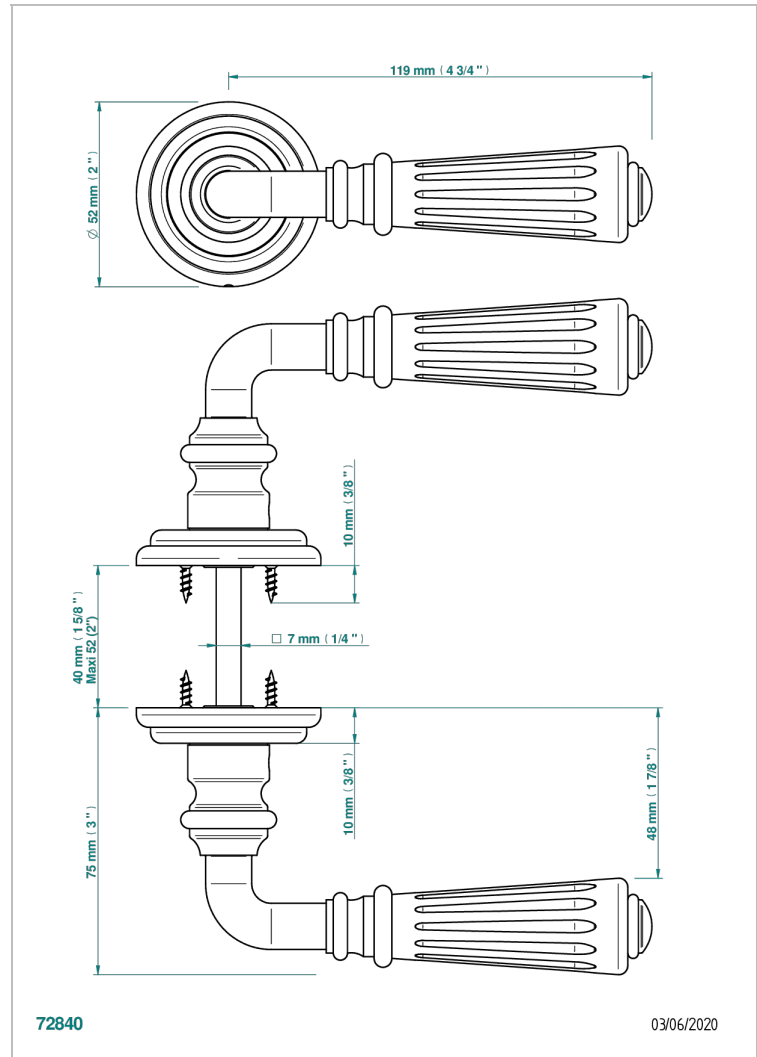

COLLECTION LONDON

B8B-DHRM8

Pair of door handles - London, fluted metal

THG[®]
PARIS

特色

- Collection London
- Pair of door handles - London, fluted metal

可选饰面

Black ceram - D30
Blush PVD - H62
Graphite PVD - H64
Matt Umber PVD - H67
Matt blush PVD - H60
Matt graphite PVD - H65

PVD哑光棕铜 - F34
PVD哑光金 - H53
PVD哑光铜 - H50
PVD哑光镍 - H56
PVD抛光铜 - H49
PVD棕铜 - F33

PVD金色 - H52
PVD镍 - H55
Umber PVD - H66
哑光浅金 - F31
哑光金 - F07
哑光镍 - C01

抛光金 (24K金) - F01
抛光铬 - A02
抛光镍 - B01
浅金 - F30
漆面铜 - D01