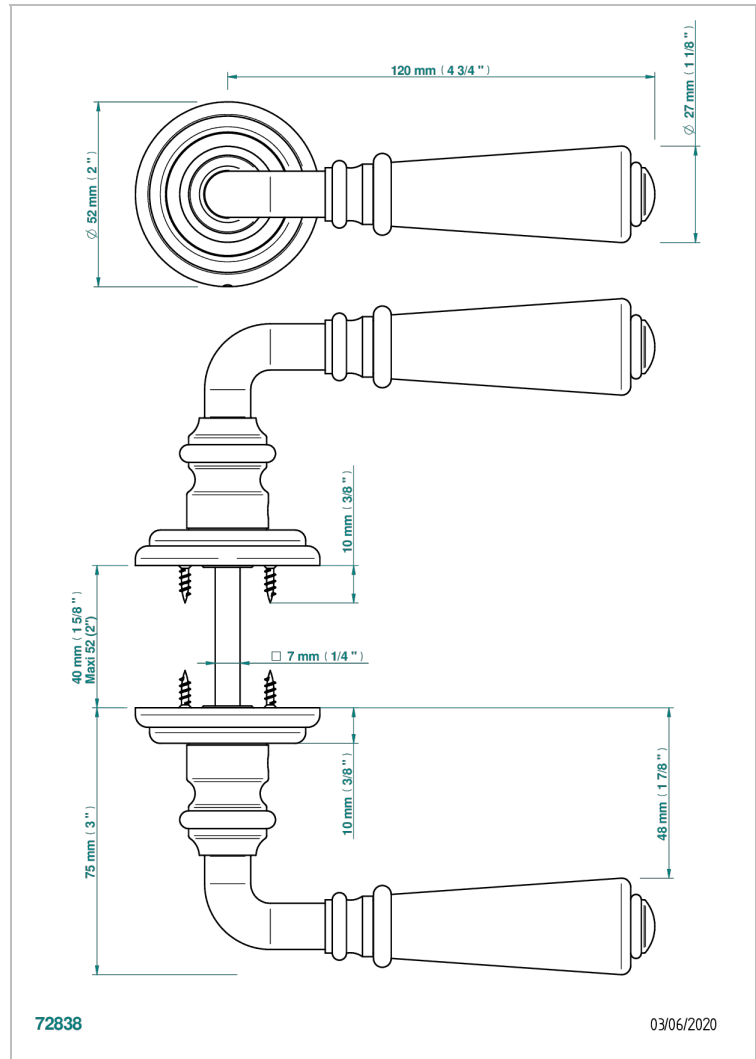

COLLECTION LONDON

B8B-DHRM1

Pair of door handles - London, metal

THG[®]
PARIS

ХАРАКТЕРИСТИКИ

- Collection London
- Pair of door handles - London, metal

ДОСТУПНЫЕ ВАРИАНТЫ ПОКРЫТИЙ

Black ceram - D30
Blush PVD - H62
Graphite PVD - H64
Matt Umber PVD - H67
Matt blush PVD - H60
Matt graphite PVD - H65

Umber PVD - H66
Бронза - D01
Золото - F01
Матовое золото - F07
Матовое светлое золото - F31
Матовый никель - C01

Никель - B01
Покрытие PVD бронза - F33
Покрытие PVD золотистый цвет - H52
Покрытие PVD латунь - H49
Покрытие PVD матовая бронза - F34
Покрытие PVD матовая латунь - H50