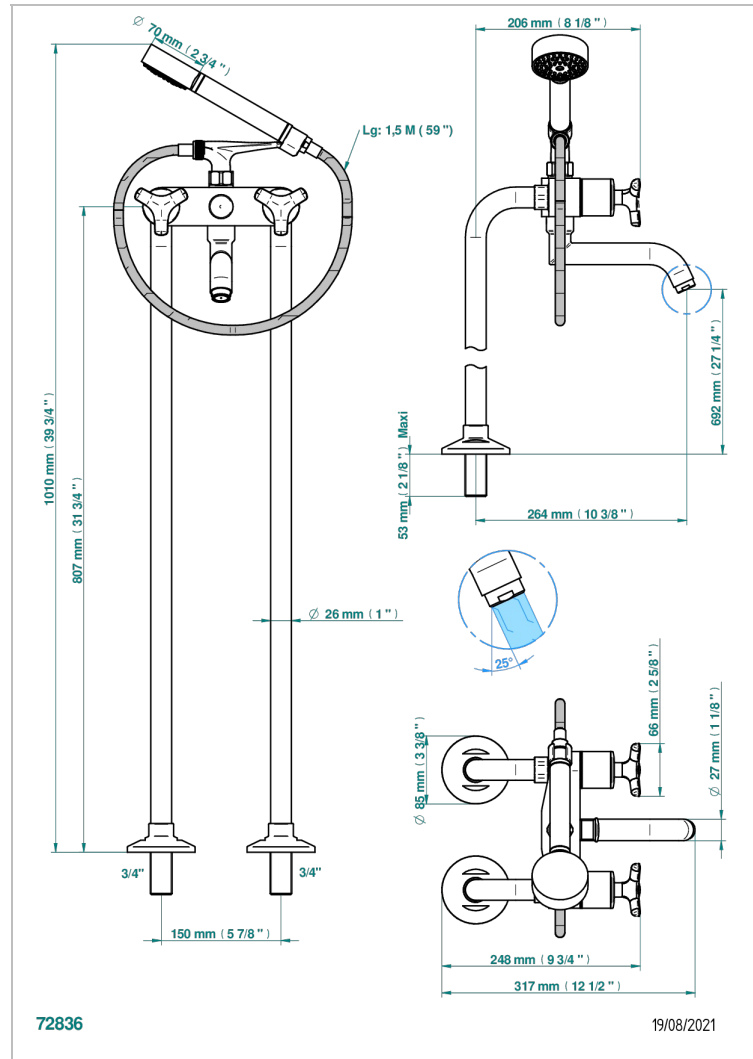

# SYSTEM SMOOTH METAL

G9A-13CS

Monobloc baÑo/ducha con columnas para fijaci3n al suelo

THG<sup>®</sup>  
PARIS

## CARACTERÍSTICAS

- ACS : 21ACCLY034

## ESPECIFICACIONES TÉCNICAS

- Recommandé : 3 bars (max. 5 bars) - Advised : 43,5 psi (max. 72 psi)
- Bec : 35 l/min à 3 bars - Douchette : 9,5 l/min à 3 bars
- Spout : 9.26 gpm at 43.5 psi - Handshower : 2.5 gpm at 43.5 psi