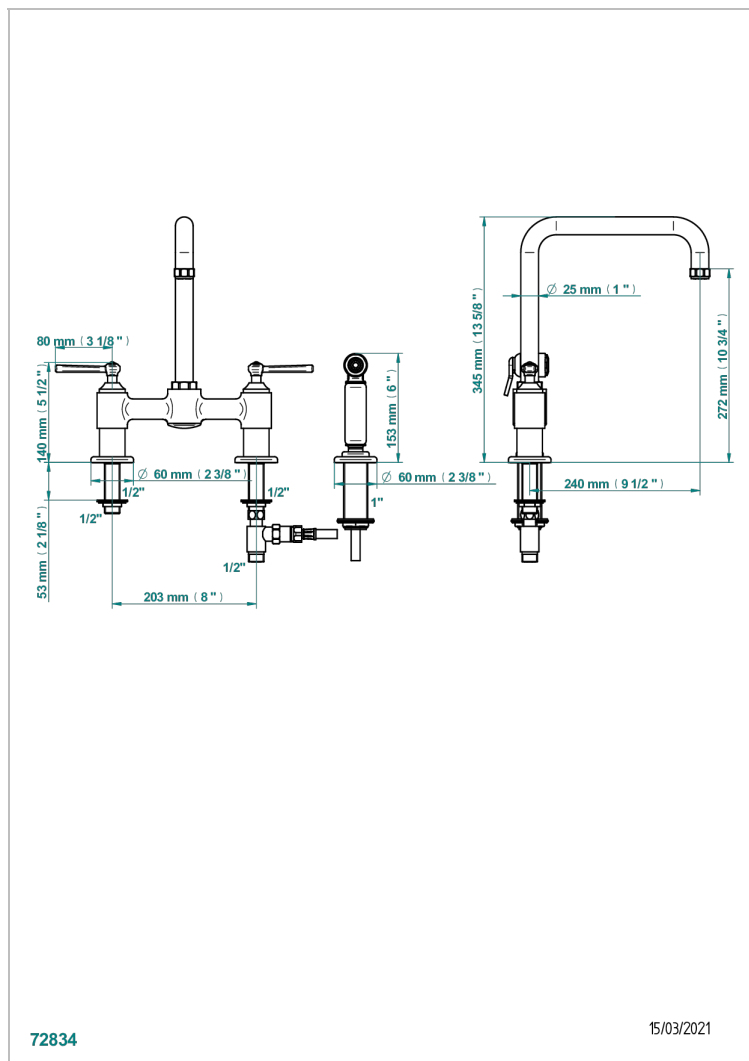

G7D-159DM

Mélangeur d'évier 3 trous avec bec orientable et douchette individuelle

72834

15/03/2021

## CARACTÉRISTIQUES

- ACS : 22ACCLY430