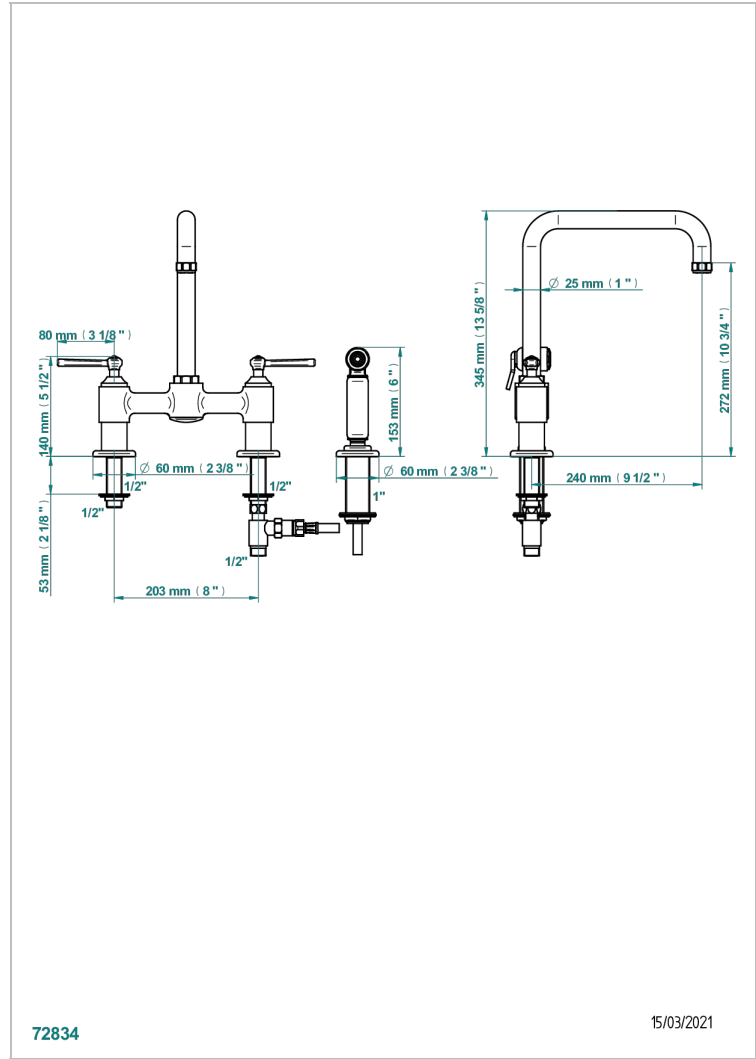

SAINT-GERMAIN CON MANETAS

G7D-159DM

Mezclador de fregadero de 2 orificios con caño giratorio y rociador lateral

THG[®]
PARIS

CARACTERÍSTICAS

- ACS : 22ACCLY430

ESTÁNDAR

ACABADOS DISPONIBLES