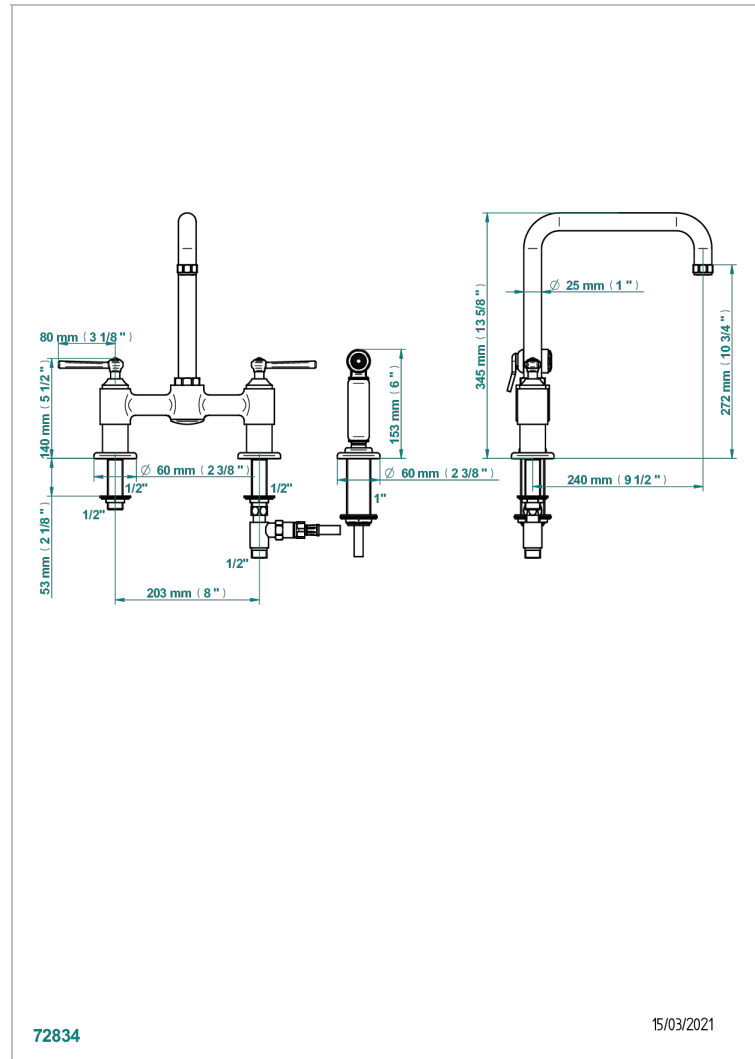

# SAINT-GERMAIN MIT HEBEL

G7D-159DM

2-loch-spültischbatterie mit schwenkbarem auslauf und seitenbrause

THG<sup>®</sup>  
PARIS