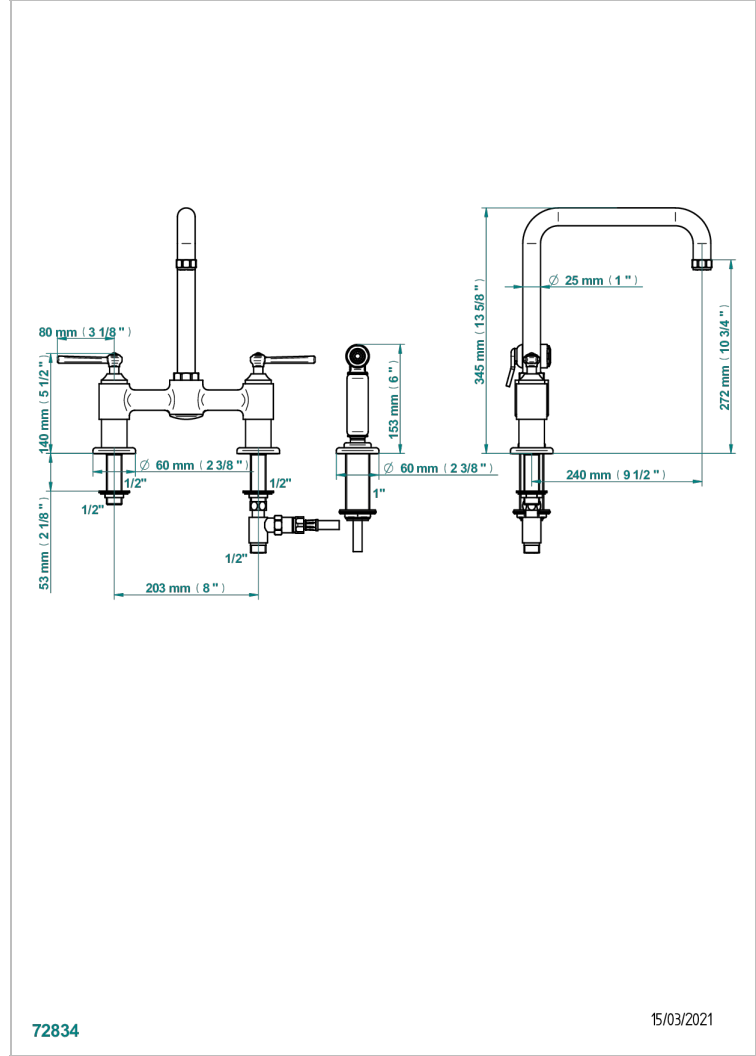

SAINT-GERMAIN CON MANETAS

G7D-159DM

Mezclador de fregadero de 2 orificios con caño giratorio y rociador lateral

THG[®]
PARIS

72834

15/03/2021

CARACTERÍSTICAS

- ACS : 22ACCLY430