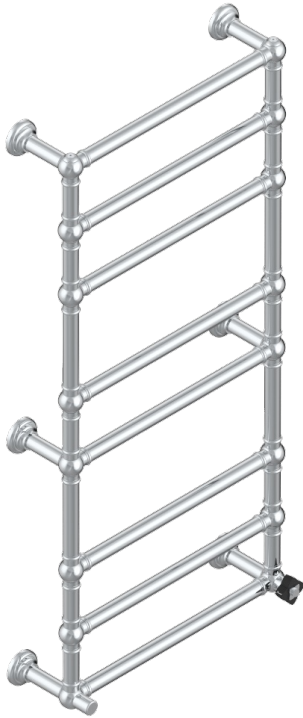

PETALE DE CRISTAL NOIR

U6D-TWT8H1

Sèche-serviettes Traditionnel, 8 barres, 625 mm x 1325 mm, hydraulique, avec 1 croisillon de style

THG[®]
PARIS

72829

14/02/2020

CARACTÉRISTIQUES

- Pétale de Cristal noir
- Sèche-serviettes Traditionnel, 8 barres, 625 mm x 1325 mm, hydraulique, avec 1 croisillon de style

SPECIFICATIONS TECHNIQUES

- Pression : 0,5 bars < P < 3 bars (recommandée)
- Pressure : 7.25 psi < P < 43.5 psi (advised)
- Température eau maximale conseillée : 60°C
- Maximum water temperature advised: 140°F
- Hauteur minimale au sol (maximum height from the ground) : 60 cm (24")
- Puissance / Power : 171W à Delta T 30

FINITIONS DISPONIBLES

Bronze clair - D01
Chromé - A02
Chromé mat - C02
Doré brillant - F01
Doré mat - F07
Nickel brillant - B01

Nickel mat - C01
Or pâle - F30
Or pâle mat - F31
Pvd blush - H62
Pvd blush mat - H60
Pvd couleur bronze brown - F33