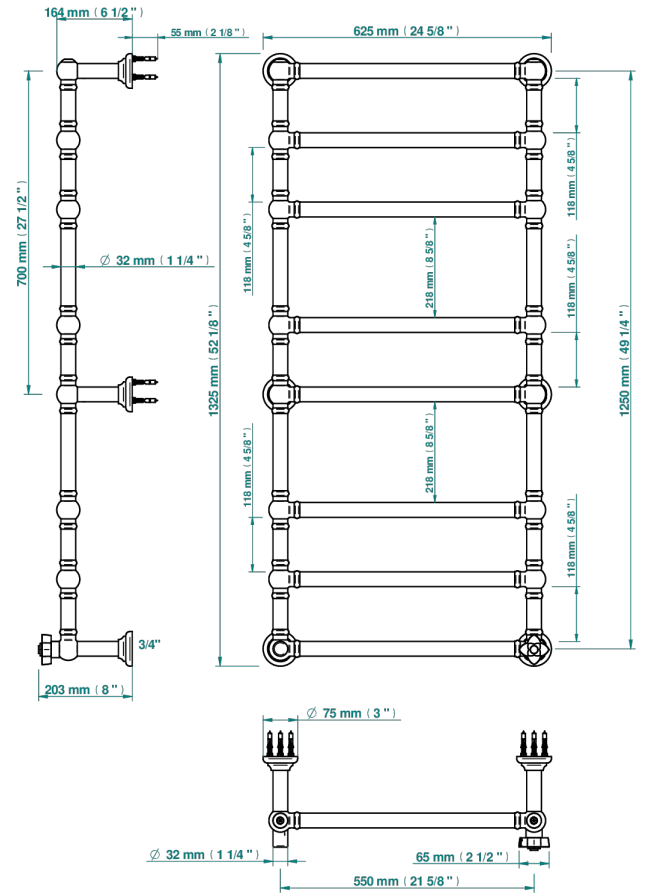

PETALE DE CRISTAL NOIR

U6D-TWT8H1

Sèche-serviettes Traditionnel, 8 barres, 625 mm x 1325 mm, hydraulique, avec 1 croisillon de style

THG[®]
PARIS

72829

14/02/2020

CARACTÉRISTIQUES

- Pétale de Cristal noir
- Sèche-serviettes Traditionnel, 8 barres, 625 mm x 1325 mm, hydraulique, avec 1 croisillon de style

SPECIFICATIONS TECHNIQUES

- Pression : 0,5 bars < P < 3 bars (recommandée)
- Pressure : 7.25 psi < P < 43.5 psi (advised)
- Température eau maximale conseillée : 60°C
- Maximum water temperature advised: 140°F
- Hauteur minimale au sol (maximum height from the ground) : 60 cm (24")
- Puissance / Power : 171W à Delta T 30

FINITIONS DISPONIBLES

Bronze clair - D01
Chromé - A02
Chromé mat - C02
Doré brillant - F01
Doré mat - F07
Nickel brillant - B01

Nickel mat - C01
Or pâle - F30
Or pâle mat - F31
Pvd blush - H62
Pvd blush mat - H60
Pvd couleur bronze brown - F33