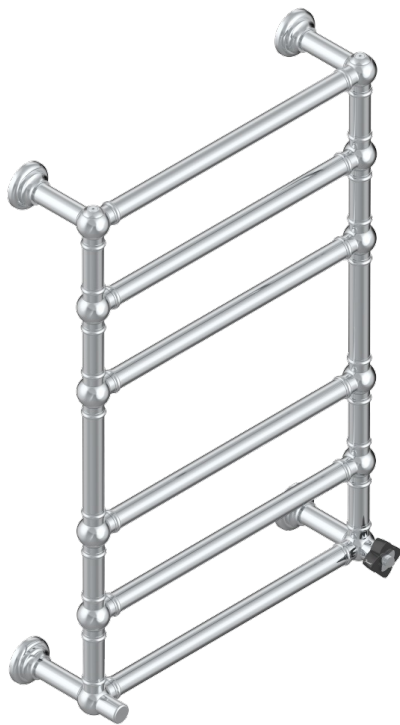

# PETALE DE CRISTAL - CRISTAL NEGRO

U6D-TWT6H1

Traditional towel warmer, 6 rails, 625 mm x 925 mm, hydronic with 1 stylised handle

THG<sup>®</sup>  
PARIS

72826

14/02/2020

## CARACTERÍSTICAS

- Pétale de Cristal - cristal negro
- Traditional towel warmer, 6 rails, 625 mm x 925 mm, hydronic with 1 stylised handle

## ESPECIFICACIONES TÉCNICAS

- Pression : 0,5 bars < P < 3 bars (recommandée)
- Pressure : 7.25 psi < P < 43.5 psi (advised)
- Température eau maximale conseillée : 60°C
- Maximum water temperature advised: 140°F
- Hauteur minimale au sol (maximum height from the ground) : 60 cm (24")
- Puissance / Power : 128W à Delta T 30

## ACABADOS DISPONIBLES

Bronce claro - D01  
Cromo - A02  
Cromo mate - C02  
Dorado - F01  
Dorado mate - F07  
Dorado pálido - F30

Dorado pálido mate (sin barniz) - F31  
Níquel - B01  
Níquel mate - C01  
Pvd blush - H62  
Pvd blush mate - H60  
Pvd color latón - H49