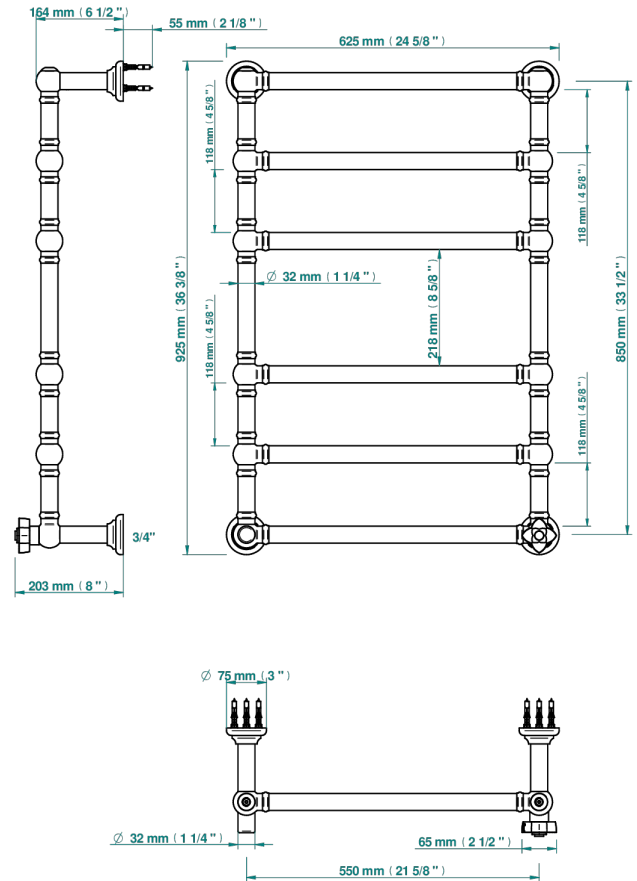

# PETALE DE CRISTAL - CRISTAL NEGRO

U6D-TWT6H1

Traditional towel warmer, 6 rails, 625 mm x 925 mm, hydronic with 1 stylised handle

THG<sup>®</sup>  
PARIS

72826

14/02/2020

## CARACTERÍSTICAS

- Pétale de Cristal - cristal negro
- Traditional towel warmer, 6 rails, 625 mm x 925 mm, hydronic with 1 stylised handle

## ESPECIFICACIONES TÉCNICAS

- Pression : 0,5 bars < P < 3 bars (recommandée)
- Pressure : 7.25 psi < P < 43.5 psi (advised)
- Température eau maximale conseillée : 60°C
- Maximum water temperature advised: 140°F
- Hauteur minimale au sol (maximum height from the ground) : 60 cm (24")
- Puissance / Power : 128W à Delta T 30