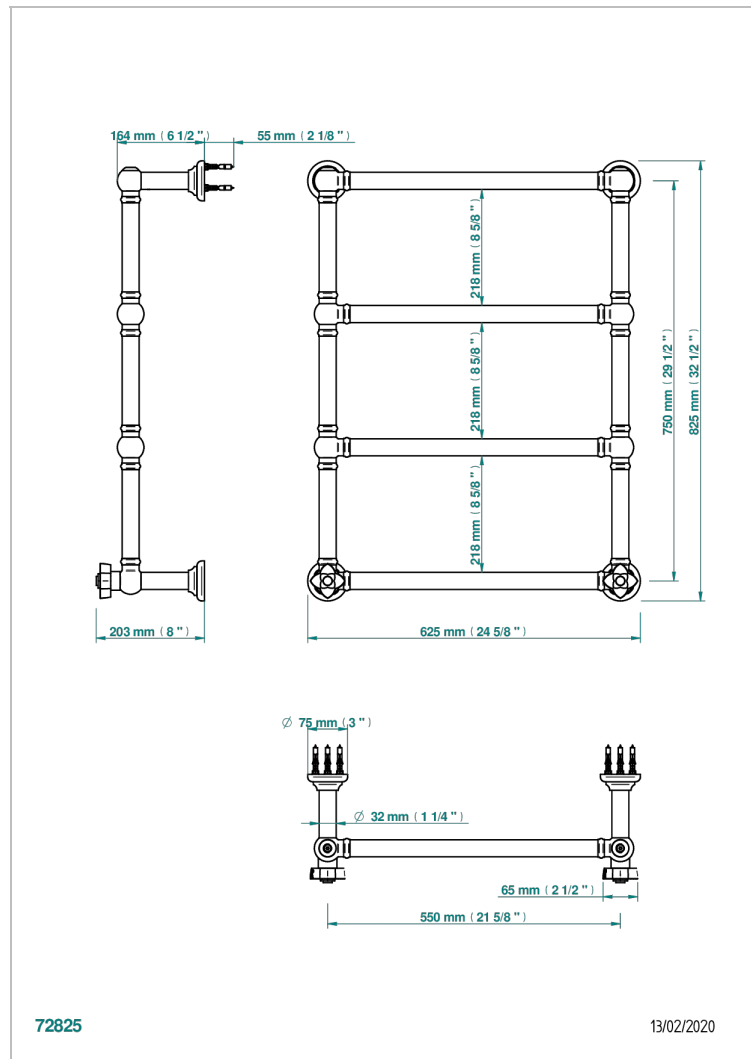

PETALE DE CRISTAL NOIR

U6D-TWT4H2

THG[®]
PARIS

Sèche-serviettes Traditionnel, 4 barres, 625 mm x 825 mm, hydraulique, avec 2 croisillons de style

CARACTÉRISTIQUES

- Pétale de Cristal noir
- Sèche-serviettes Traditionnel, 4 barres, 625 mm x 825 mm, hydraulique, avec 2 croisillons de style

SPECIFICATIONS TECHNIQUES

- Pression : 0,5 bars < P < 3 bars (recommandée)
- Pressure : 7.25 psi < P < 43.5 psi (advised)
- Température eau maximale conseillée : 60°C
- Maximum water temperature advised: 140°F
- Hauteur minimale au sol (maximum height from the ground) : 60 cm (24")
- Puissance / Power : 86W à Delta T 30