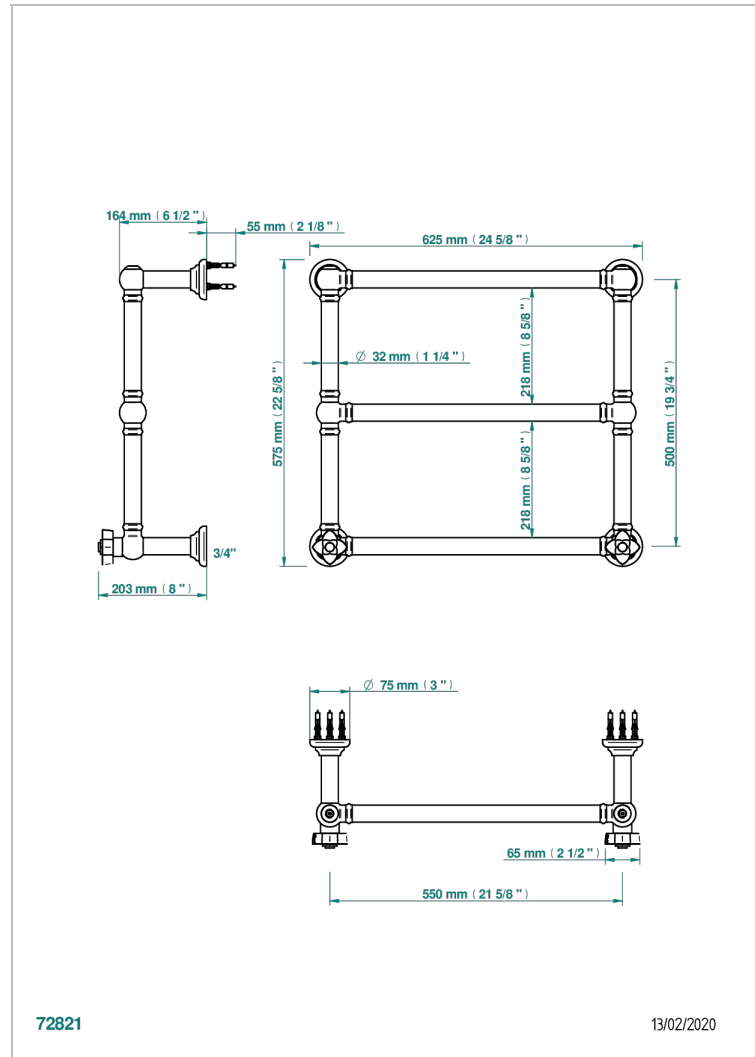

PETALE DE CRISTAL NOIR

U6D-TWT3H2

Sèche-serviettes Traditionnel, 3 barres, 625 mm x 575 mm, hydraulique, avec 2 croisillons de style

THG[®]
PARIS

CARACTÉRISTIQUES

- Pétale de Cristal noir
- Sèche-serviettes Traditionnel, 3 barres, 625 mm x 575 mm, hydraulique, avec 2 croisillons de style

SPÉCIFICATIONS TECHNIQUES

- Pression : 0,5 bars < P < 3 bars (recommandée)
- Pressure : 7.25 psi < P < 43.5 psi (advised)
- Température eau maximale conseillée : 60°C
- Maximum water temperature advised: 140°F
- Hauteur minimale au sol (maximum height from the ground) : 60 cm (24")
- Puissance / Power : 64W à Delta T 30