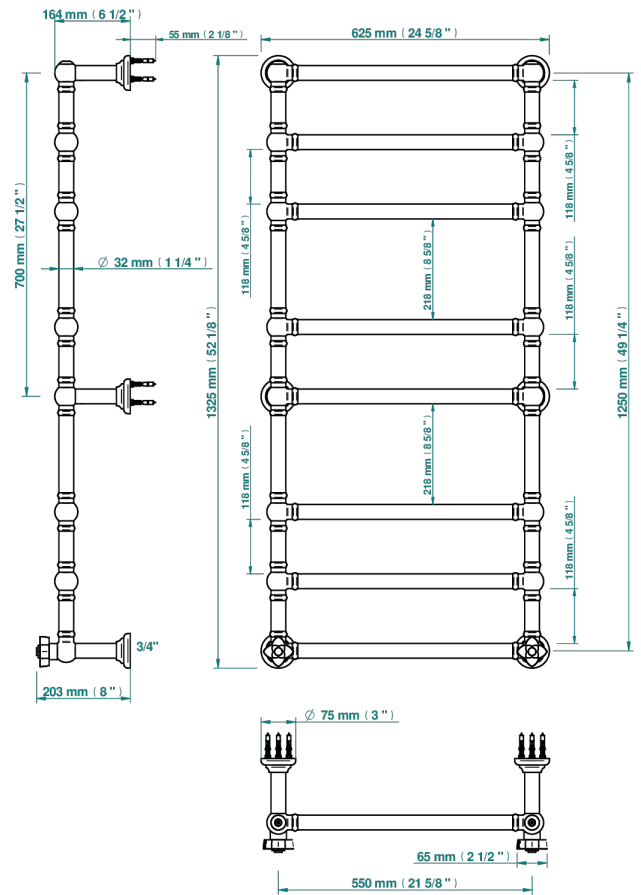

PETALE DE CRISTAL ROUGE

U6C-TWT8H2

THG[®]
PARIS

Sèche-serviettes Traditionnel, 8 barres, 625 mm x 1325 mm, hydraulique, avec 2 croisillons de style

72815

17/02/2020

CARACTÉRISTIQUES

- Pétale de Cristal rouge
- Sèche-serviettes Traditionnel, 8 barres, 625 mm x 1325 mm, hydraulique, avec 2 croisillons de style

SPÉCIFICATIONS TECHNIQUES

- Pression : 0,5 bars < P < 3 bars (recommandée)
- Pressure : 7.25 psi < P < 43.5 psi (advised)
- Température eau maximale conseillée : 60°C
- Maximum water temperature advised: 140°F
- Hauteur minimale au sol (maximum height from the ground) : 60 cm (24")
- Puissance / Power : 171W à Delta T 30

FINITIONS DISPONIBLES

Bronze clair - D01
Chromé - A02
Chromé mat - C02
Doré brillant - F01
Doré mat - F07
Nickel brillant - B01

Nickel mat - C01
Or pâle - F30
Or pâle mat - F31
Pvd blush - H62
Pvd blush mat - H60
Pvd couleur bronze brown - F33