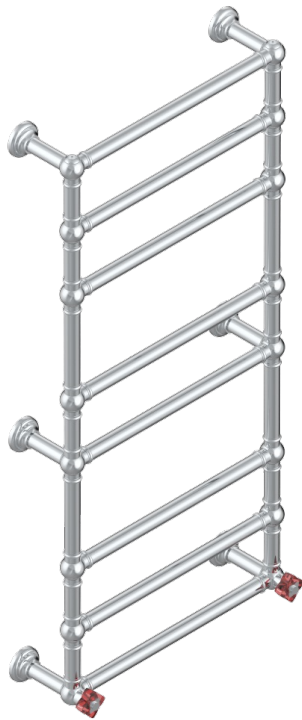

PETALE DE CRISTAL ROUGE

U6C-TWT8H2

THG[®]
PARIS

Sèche-serviettes Traditionnel, 8 barres, 625 mm x 1325 mm, hydraulique, avec 2 croisillons de style

72815

17/02/2020

CARACTÉRISTIQUES

- Pétale de Cristal rouge
- Sèche-serviettes Traditionnel, 8 barres, 625 mm x 1325 mm, hydraulique, avec 2 croisillons de style

SPÉCIFICATIONS TECHNIQUES

- Pression : 0,5 bars < P < 3 bars (recommandée)
- Pressure : 7.25 psi < P < 43.5 psi (advised)
- Température eau maximale conseillée : 60°C
- Maximum water temperature advised: 140°F
- Hauteur minimale au sol (maximum height from the ground) : 60 cm (24")
- Puissance / Power : 171W à Delta T 30

FINITIONS DISPONIBLES

Bronze clair - D01
Chromé - A02
Chromé mat - C02
Doré brillant - F01
Doré mat - F07
Nickel brillant - B01

Nickel mat - C01
Or pâle - F30
Or pâle mat - F31
Pvd blush - H62
Pvd blush mat - H60
Pvd couleur bronze brown - F33