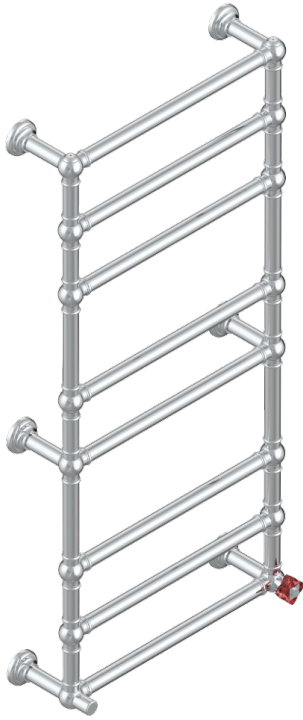

PETALE DE CRISTAL ROUGE

U6C-TWT8H1

THG[®]
PARIS

Sèche-serviettes Traditionnel, 8 barres, 625 mm x 1325 mm, hydraulique, avec 1 croisillon de style

72814

14/02/2020

CARACTÉRISTIQUES

- Pétale de Cristal rouge
- Sèche-serviettes Traditionnel, 8 barres, 625 mm x 1325 mm, hydraulique, avec 1 croisillon de style

SPÉCIFICATIONS TECHNIQUES

- Pression : 0,5 bars < P < 3 bars (recommandée)
- Pressure : 7.25 psi < P < 43.5 psi (advised)
- Température eau maximale conseillée : 60°C
- Maximum water temperature advised: 140°F
- Hauteur minimale au sol (maximum height from the ground) : 60 cm (24")
- Puissance / Power : 171W à Delta T 30

FINITIONS DISPONIBLES

Bronze clair - D01
Chromé - A02
Chromé mat - C02
Doré brillant - F01
Doré mat - F07
Nickel brillant - B01

Nickel mat - C01
Or pâle - F30
Or pâle mat - F31
Pvd blush - H62
Pvd blush mat - H60
Pvd couleur bronze brown - F33