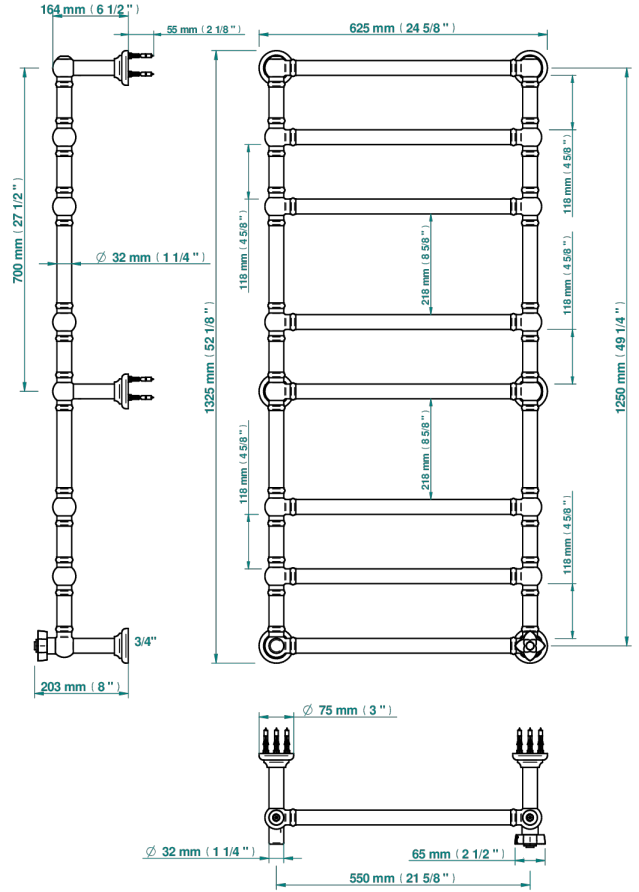

PETALE DE CRISTAL ROUGE

U6C-TWT8H1

THG[®]
PARIS

Sèche-serviettes Traditionnel, 8 barres, 625 mm x 1325 mm, hydraulique, avec 1 croisillon de style

72814

14/02/2020

CARACTÉRISTIQUES

- Pétale de Cristal rouge
- Sèche-serviettes Traditionnel, 8 barres, 625 mm x 1325 mm, hydraulique, avec 1 croisillon de style

SPÉCIFICATIONS TECHNIQUES

- Pression : 0,5 bars < P < 3 bars (recommandée)
- Pressure : 7.25 psi < P < 43.5 psi (advised)
- Température eau maximale conseillée : 60°C
- Maximum water temperature advised: 140°F
- Hauteur minimale au sol (maximum height from the ground) : 60 cm (24")
- Puissance / Power : 171W à Delta T 30

FINITIONS DISPONIBLES

Bronze clair - D01
Chromé - A02
Chromé mat - C02
Doré brillant - F01
Doré mat - F07
Nickel brillant - B01

Nickel mat - C01
Or pâle - F30
Or pâle mat - F31
Pvd blush - H62
Pvd blush mat - H60
Pvd couleur bronze brown - F33