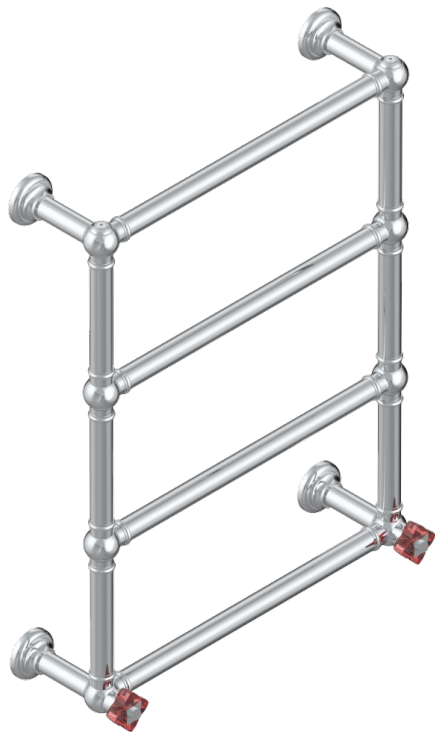

PETALE DE CRISTAL ROUGE

U6C-TWT4H2

THG[®]
PARIS

Sèche-serviettes Traditionnel, 4 barres, 625 mm x 825 mm, hydraulique, avec 2 croisillons de style

72812

13/02/2020

CARACTÉRISTIQUES

- Pétale de Cristal rouge
- Sèche-serviettes Traditionnel, 4 barres, 625 mm x 825 mm, hydraulique, avec 2 croisillons de style

SPÉCIFICATIONS TECHNIQUES

- Pression : 0,5 bars < P < 3 bars (recommandée)
- Pressure : 7.25 psi < P < 43.5 psi (advised)
- Température eau maximale conseillée : 60°C
- Maximum water temperature advised: 140°F
- Hauteur minimale au sol (maximum height from the ground) : 60 cm (24")
- Puissance / Power : 86W à Delta T 30

FINITIONS DISPONIBLES

Bronze clair - D01
Chromé - A02
Chromé mat - C02
Doré brillant - F01
Doré mat - F07
Nickel brillant - B01

Nickel mat - C01
Or pâle - F30
Or pâle mat - F31
Pvd blush - H62
Pvd blush mat - H60
Pvd couleur bronze brown - F33