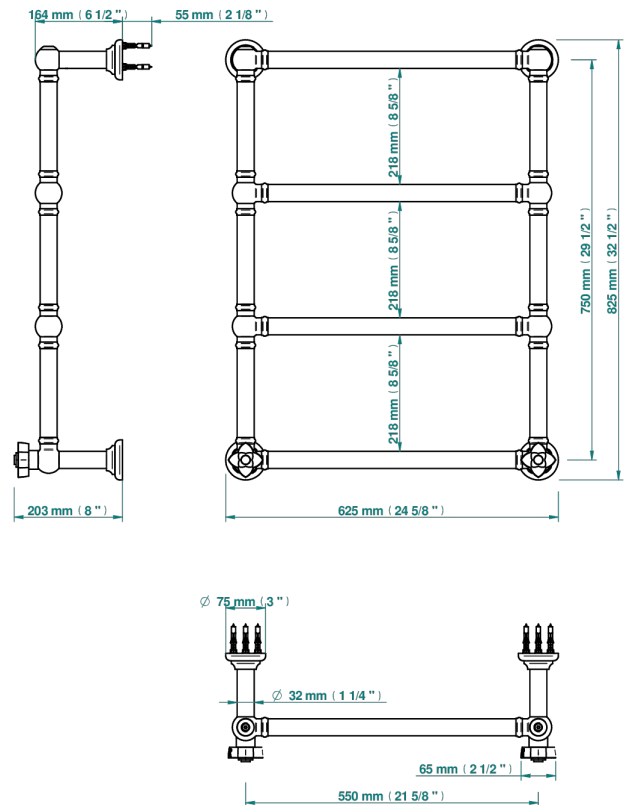

PETALE DE CRISTAL ROUGE

U6C-TWT4H2

THG[®]
PARIS

Sèche-serviettes Traditionnel, 4 barres, 625 mm x 825 mm, hydraulique, avec 2 croisillons de style

72812

13/02/2020

CARACTÉRISTIQUES

- Pétale de Cristal rouge
- Sèche-serviettes Traditionnel, 4 barres, 625 mm x 825 mm, hydraulique, avec 2 croisillons de style

SPÉCIFICATIONS TECHNIQUES

- Pression : 0,5 bars < P < 3 bars (recommandée)
- Pressure : 7.25 psi < P < 43.5 psi (advised)
- Température eau maximale conseillée : 60°C
- Maximum water temperature advised: 140°F
- Hauteur minimale au sol (maximum height from the ground) : 60 cm (24")
- Puissance / Power : 86W à Delta T 30