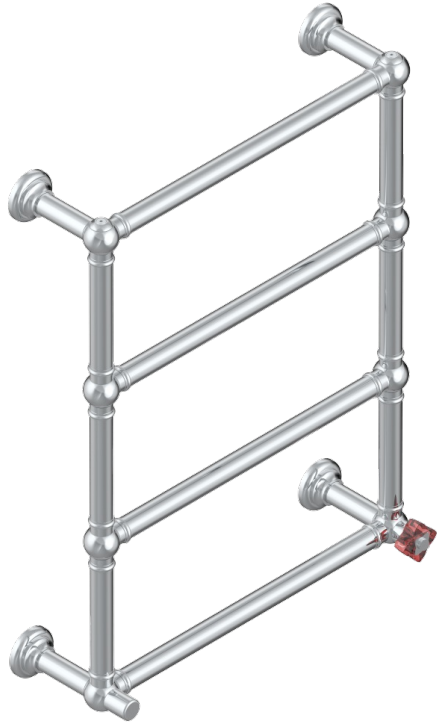

PETALE DE CRISTAL ROUGE

U6C-TWT4H1

THG[®]
PARIS

Sèche-serviettes Traditionnel, 4 barres, 625 mm x 825 mm, hydraulique, avec 1 croisillon de style

72811

13/02/2020

CARACTÉRISTIQUES

- Pétale de Cristal rouge
- Sèche-serviettes Traditionnel, 4 barres, 625 mm x 825 mm, hydraulique, avec 1 croisillon de style

SPECIFICATIONS TECHNIQUES

- Pression : 0,5 bars < P < 3 bars (recommandée)
- Pressure : 7.25 psi < P < 43.5 psi (advised)
- Température eau maximale conseillée : 60°C
- Maximum water temperature advised: 140°F
- Hauteur minimale au sol (maximum height from the ground) : 60 cm (24")
- Puissance / Power : 86W à Delta T 30

FINITIONS DISPONIBLES

Bronze clair - D01
Chromé - A02
Chromé mat - C02
Doré brillant - F01
Doré mat - F07
Nickel brillant - B01

Nickel mat - C01
Or pâle - F30
Or pâle mat - F31
Pvd blush - H62
Pvd blush mat - H60
Pvd couleur bronze brown - F33