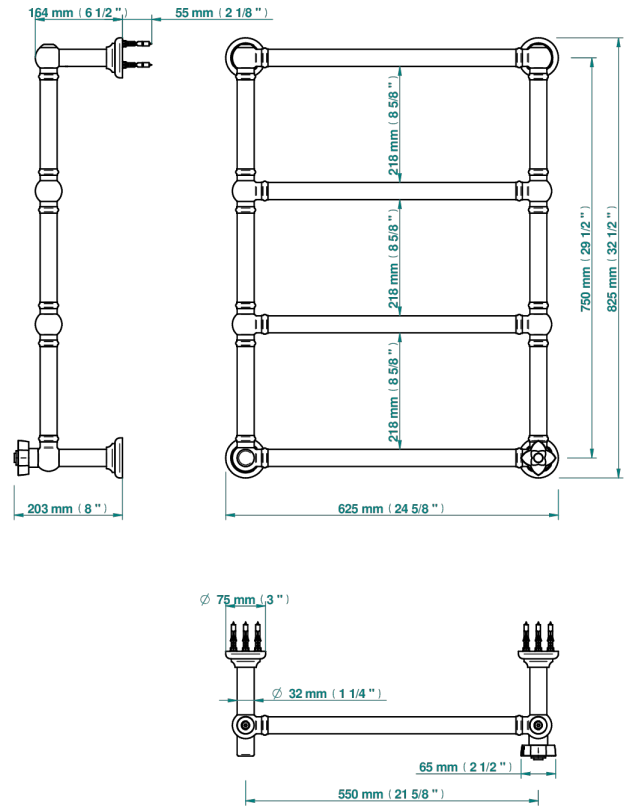

PETALE DE CRISTAL ROUGE

U6C-TWT4H1

THG[®]
PARIS

Sèche-serviettes Traditionnel, 4 barres, 625 mm x 825 mm, hydraulique, avec 1 croisillon de style

72811

13/02/2020

CARACTÉRISTIQUES

- Pétale de Cristal rouge
- Sèche-serviettes Traditionnel, 4 barres, 625 mm x 825 mm, hydraulique, avec 1 croisillon de style

SPECIFICATIONS TECHNIQUES

- Pression : 0,5 bars < P < 3 bars (recommandée)
- Pressure : 7.25 psi < P < 43.5 psi (advised)
- Température eau maximale conseillée : 60°C
- Maximum water temperature advised: 140°F
- Hauteur minimale au sol (maximum height from the ground) : 60 cm (24")
- Puissance / Power : 86W à Delta T 30