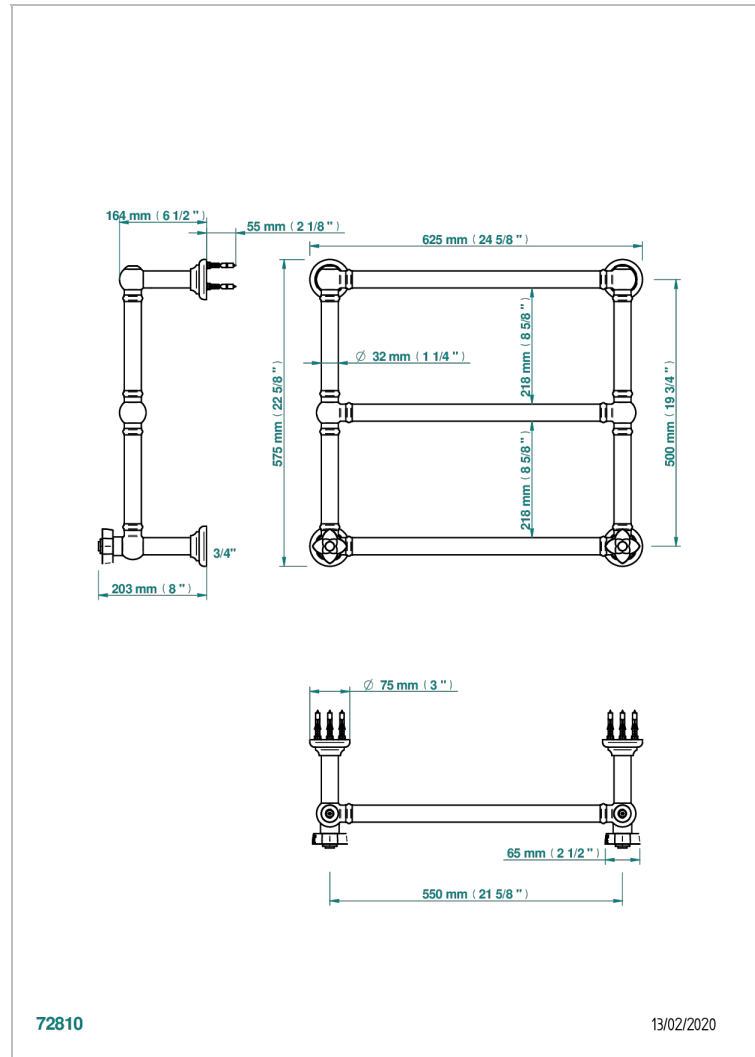

PETALE DE CRISTAL ROUGE

U6C-TWT3H2

Sèche-serviettes Traditionnel, 3 barres, 625 mm x 575 mm, hydraulique, avec 2 croisillons de style

THG[®]
PARIS

CARACTÉRISTIQUES

- Pétale de Cristal rouge
- Sèche-serviettes Traditionnel, 3 barres, 625 mm x 575 mm, hydraulique, avec 2 croisillons de style

SPÉCIFICATIONS TECHNIQUES

- Pression : 0,5 bars < P < 3 bars (recommandée)
- Pressure : 7.25 psi < P < 43.5 psi (advised)
- Température eau maximale conseillée : 60°C
- Maximum water temperature advised: 140°F
- Hauteur minimale au sol (maximum height from the ground) : 60 cm (24")
- Puissance / Power : 64W à Delta T 30