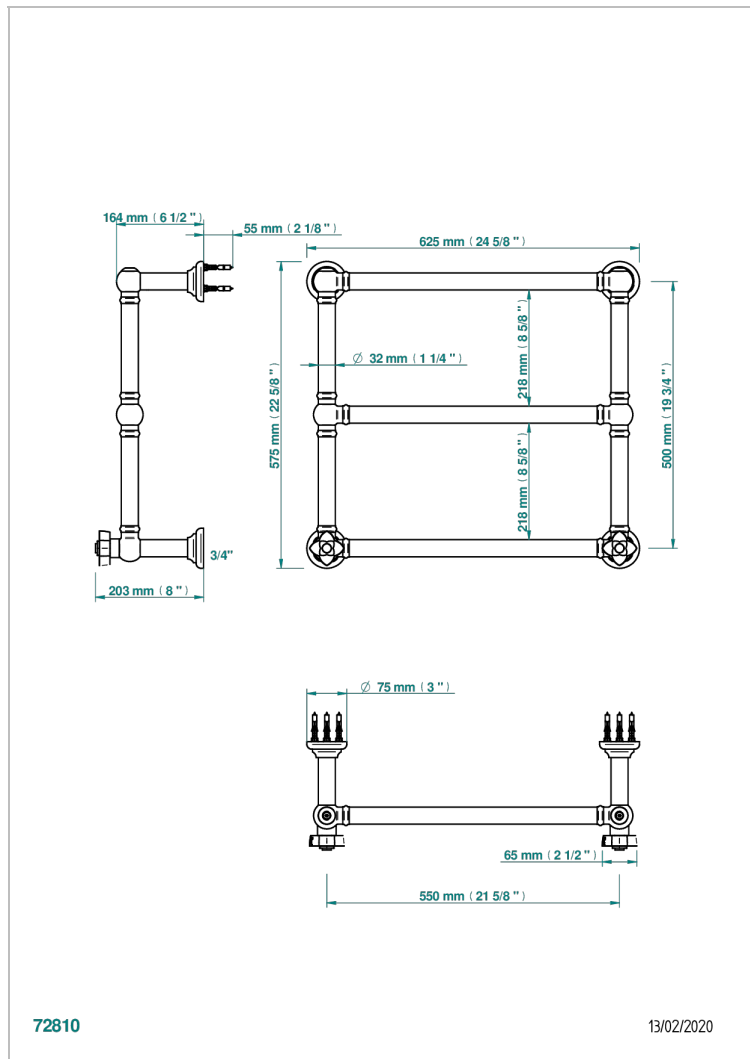

PETALE DE CRISTAL - CRISTAL ROJO

U6C-TWT3H2

Traditional towel warmer, 3 rails, 625 mm x 575 mm, hydronic with 2 stylised handles

THG[®]
PARIS

CARACTERÍSTICAS

- Pétale de Cristal - cristal rojo
- Traditional towel warmer, 3 rails, 625 mm x 575 mm, hydronic with 2 stylised handles

ESPECIFICACIONES TÉCNICAS

- Pression : 0,5 bars < P < 3 bars (recommandée)
- Pressure : 7.25 psi < P < 43.5 psi (advised)
- Température eau maximale conseillée : 60°C
- Maximum water temperature advised: 140°F
- Hauteur minimale au sol (maximum height from the ground) : 60 cm (24")
- Puissance / Power : 64W à Delta T 30