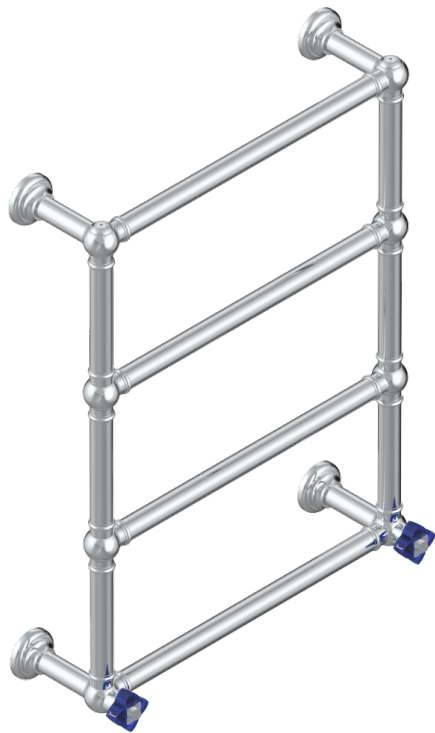

PETALE DE CRISTAL - AZUL CRISTAL

U6B-TWT4H2

Traditional towel warmer, 4 rails, 625 mm x 825 mm, hydronic with 2 stylised handles

THG[®]
PARIS

72803

13/02/2020

CARACTERÍSTICAS

- Pétale de Cristal - azul cristal
- Traditional towel warmer, 4 rails, 625 mm x 825 mm, hydronic with 2 stylised handles

ESPECIFICACIONES TÉCNICAS

- Pression : 0,5 bars < P < 3 bars (recommandée)
- Pressure : 7.25 psi < P < 43.5 psi (advised)
- Température eau maximale conseillée : 60°C
- Maximum water temperature advised: 140°F
- Hauteur minimale au sol (maximum height from the ground) : 60 cm (24")
- Puissance / Power : 86W à Delta T 30

ACABADOS DISPONIBLES

Bronce claro - D01
Cromo - A02
Cromo mate - C02
Dorado - F01
Dorado mate - F07
Dorado pálido - F30

Dorado pálido mate (sin barniz) - F31
Níquel - B01
Níquel mate - C01
Pvd blush - H62
Pvd blush mate - H60
Pvd color latón - H49