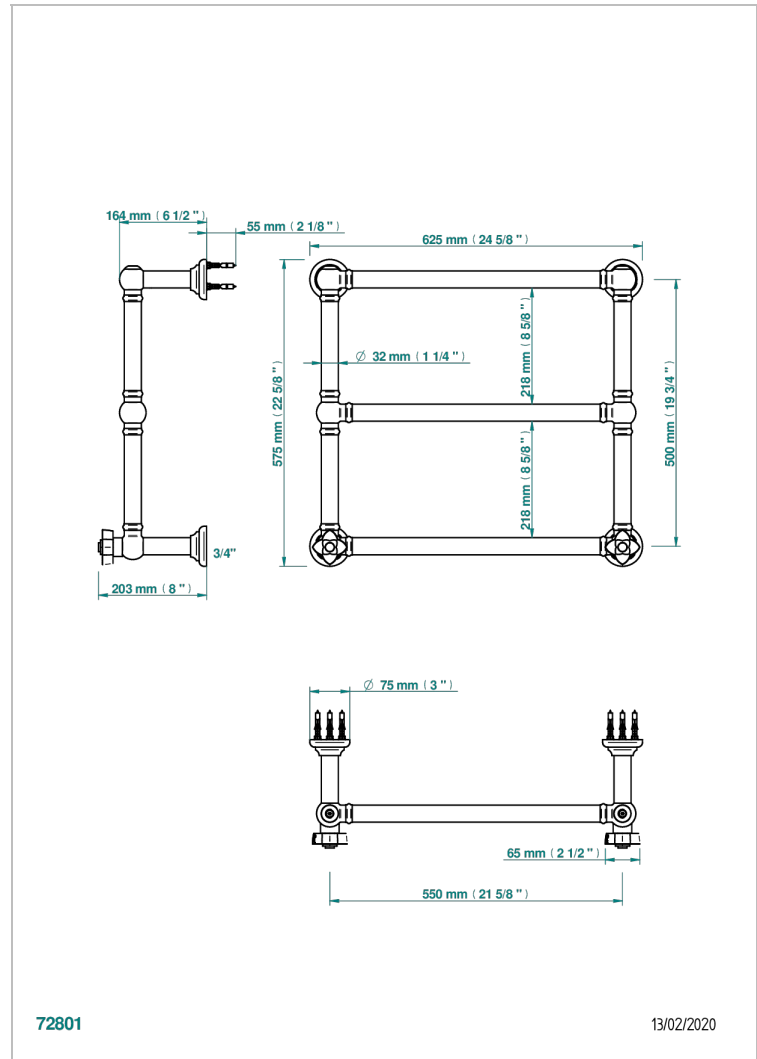

# PETALE DE CRISTAL BLEU

U6B-TWT3H2

Sèche-serviettes Traditionnel, 3 barres, 625 mm x 575 mm, hydraulique, avec 2 croisillons de style

THG<sup>®</sup>  
PARIS

## CARACTÉRISTIQUES

- Pétale de Cristal bleu
- Sèche-serviettes Traditionnel, 3 barres, 625 mm x 575 mm, hydraulique, avec 2 croisillons de style

## SPÉCIFICATIONS TECHNIQUES

- Pression : 0,5 bars < P < 3 bars (recommandée)
- Pressure : 7.25 psi < P < 43.5 psi (advised)
- Température eau maximale conseillée : 60°C
- Maximum water temperature advised: 140°F
- Hauteur minimale au sol (maximum height from the ground) : 60 cm (24")
- Puissance / Power : 64W à Delta T 30