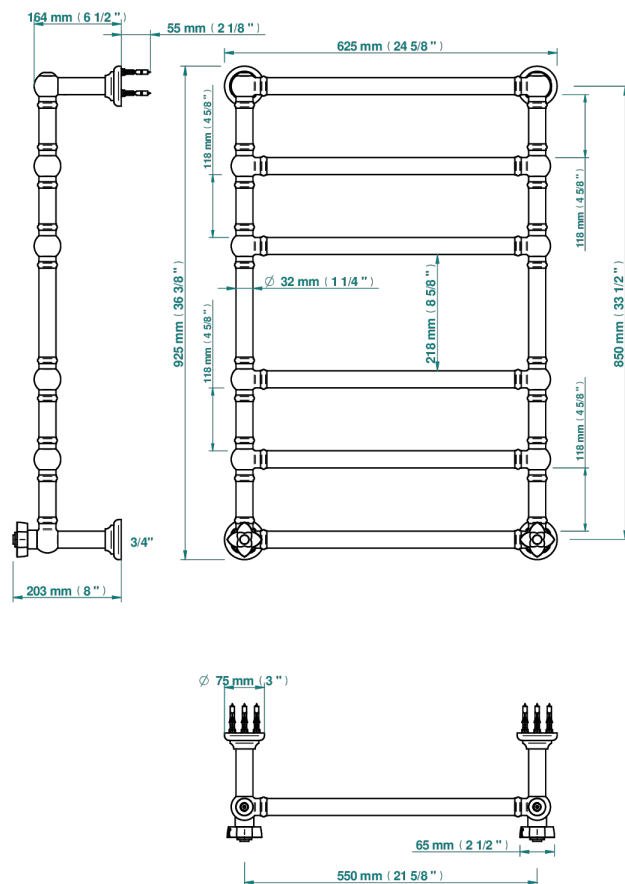

# PETALE DE CRISTAL - CRISTAL CLARO

U6A-TWT6H2

Traditional towel warmer, 6 rails, 625 mm x 925 mm, hydronic with 2 stylised handles

THG<sup>®</sup>  
PARIS

72797

14/02/2020

## CARACTERÍSTICAS

- Pétale de Cristal - cristal claro
- Traditional towel warmer, 6 rails, 625 mm x 925 mm, hydronic with 2 stylised handles

## ESPECIFICACIONES TÉCNICAS

- Pression : 0,5 bars < P < 3 bars (recommandée)
- Pressure : 7.25 psi < P < 43.5 psi (advised)
- Température eau maximale conseillée : 60°C
- Maximum water temperature advised: 140°F
- Hauteur minimale au sol (maximum height from the ground) : 60 cm (24")
- Puissance / Power : 128W à Delta T 30