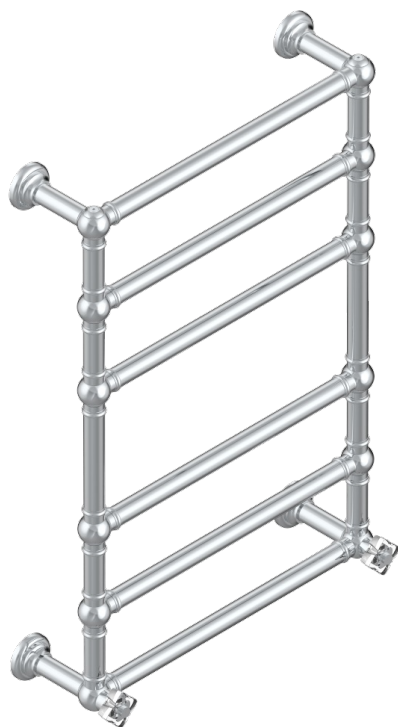

# PETALE DE CRISTAL - CRISTAL CLARO

U6A-TWT6H2

Traditional towel warmer, 6 rails, 625 mm x 925 mm, hydronic with 2 stylised handles

THG<sup>®</sup>  
PARIS

72797

14/02/2020

## CARACTERÍSTICAS

- Pétale de Cristal - cristal claro
- Traditional towel warmer, 6 rails, 625 mm x 925 mm, hydronic with 2 stylised handles

## ESPECIFICACIONES TÉCNICAS

- Pression : 0,5 bars < P < 3 bars (recommandée)
- Pressure : 7.25 psi < P < 43.5 psi (advised)
- Température eau maximale conseillée : 60°C
- Maximum water temperature advised: 140°F
- Hauteur minimale au sol (maximum height from the ground) : 60 cm (24")
- Puissance / Power : 128W à Delta T 30

## ACABADOS DISPONIBLES

Bronce claro - D01  
Cromo - A02  
Cromo mate - C02  
Dorado - F01  
Dorado mate - F07  
Dorado pálido - F30

Dorado pálido mate (sin barniz) - F31  
Níquel - B01  
Níquel mate - C01  
Pvd blush - H62  
Pvd blush mate - H60  
Pvd color latón - H49