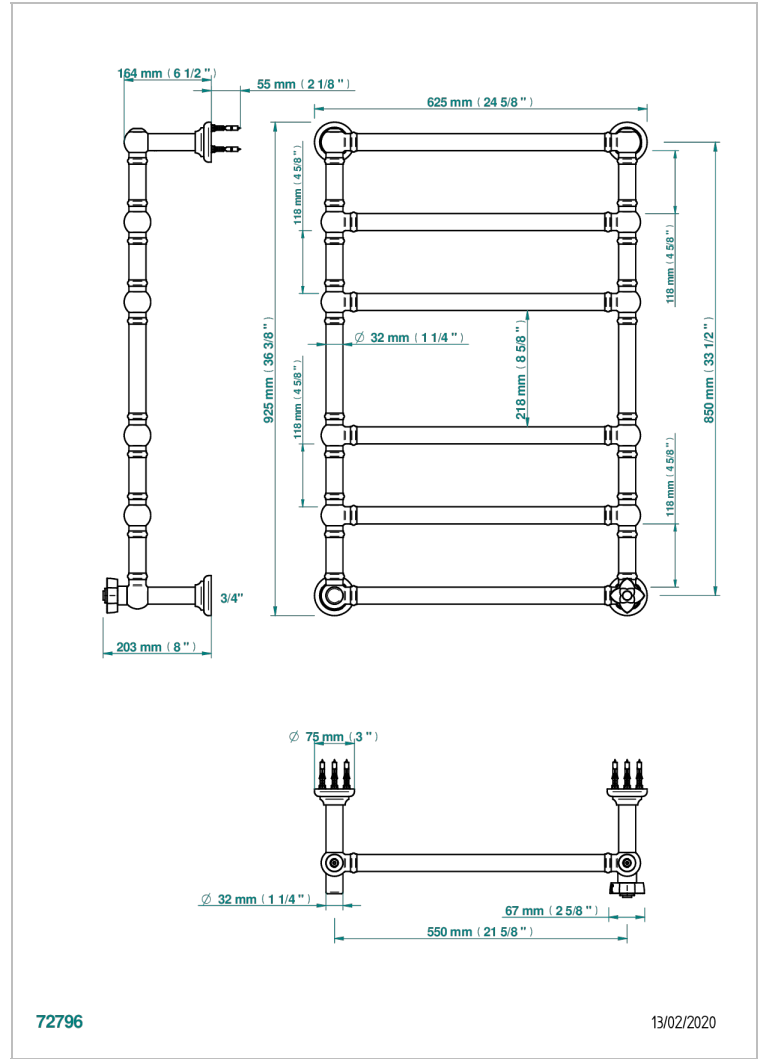

PETALE DE CRISTAL CLAIR

U6A-TWT6H1

THG[®]
PARIS

Sèche-serviettes Traditionnel, 6 barres, 625 mm x 925 mm, hydraulique, avec 1 croisillon de style

72796

13/02/2020

CARACTÉRISTIQUES

- Pétale de Cristal clair
- Sèche-serviettes Traditionnel, 6 barres, 625 mm x 925 mm, hydraulique, avec 1 croisillon de style

SPÉCIFICATIONS TECHNIQUES

- Pression : 0,5 bars < P < 3 bars (recommandée)
- Pressure : 7.25 psi < P < 43.5 psi (advised)
- Température eau maximale conseillée : 60°C
- Maximum water temperature advised: 140°F
- Hauteur minimale au sol (maximum height from the ground) : 60 cm (24")
- Puissance / Power : 128W à Delta T 30