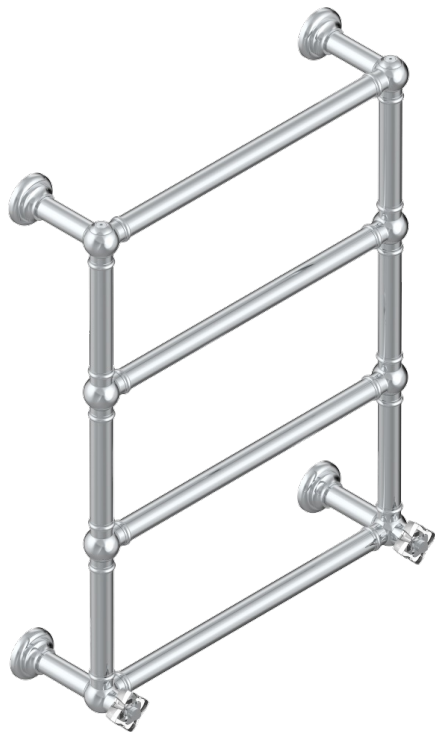

# PETALE DE CRISTAL - CRISTAL CLARO

U6A-TWT4H2

Traditional towel warmer, 4 rails, 625 mm x 825 mm, hydronic with 2 stylised handles

THG<sup>®</sup>  
PARIS

72795

13/02/2020

## CARACTERÍSTICAS

- Pétale de Cristal - cristal claro
- Traditional towel warmer, 4 rails, 625 mm x 825 mm, hydronic with 2 stylised handles

## ESPECIFICACIONES TÉCNICAS

- Pression : 0,5 bars < P < 3 bars (recommandée)
- Pressure : 7.25 psi < P < 43.5 psi (advised)
- Température eau maximale conseillée : 60°C
- Maximum water temperature advised: 140°F
- Hauteur minimale au sol (maximum height from the ground) : 60 cm (24")
- Puissance / Power : 86W à Delta T 30

## ACABADOS DISPONIBLES

Bronce claro - D01  
Cromo - A02  
Cromo mate - C02  
Dorado - F01  
Dorado mate - F07  
Dorado pálido - F30

Dorado pálido mate (sin barniz) - F31  
Níquel - B01  
Níquel mate - C01  
Pvd blush - H62  
Pvd blush mate - H60  
Pvd color latón - H49