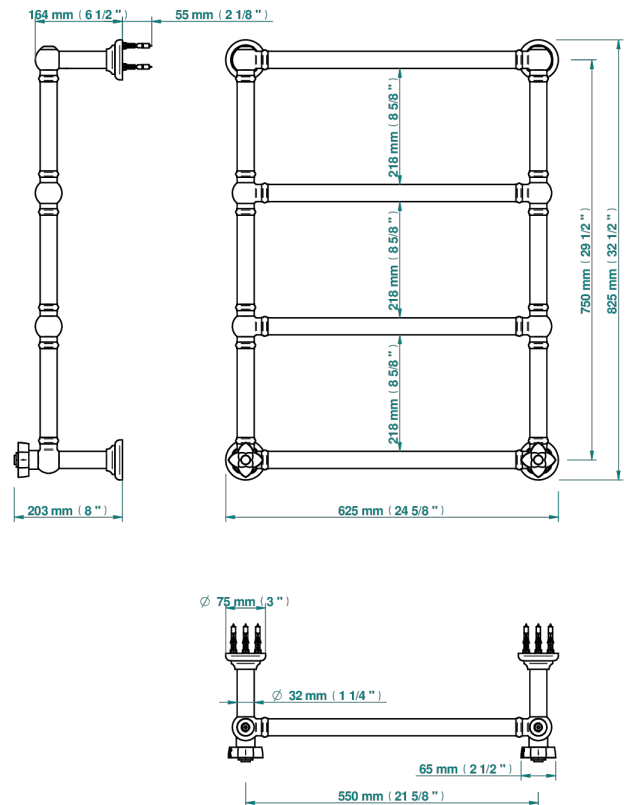

# PETALE DE CRISTAL - CRISTAL CLARO

U6A-TWT4H2

Traditional towel warmer, 4 rails, 625 mm x 825 mm, hydronic with 2 stylised handles

THG<sup>®</sup>  
PARIS

72795

13/02/2020

## CARACTERÍSTICAS

- Pétale de Cristal - cristal claro
- Traditional towel warmer, 4 rails, 625 mm x 825 mm, hydronic with 2 stylised handles

## ESPECIFICACIONES TÉCNICAS

- Pression : 0,5 bars < P < 3 bars (recommandée)
- Pressure : 7.25 psi < P < 43.5 psi (advised)
- Température eau maximale conseillée : 60°C
- Maximum water temperature advised: 140°F
- Hauteur minimale au sol (maximum height from the ground) : 60 cm (24")
- Puissance / Power : 86W à Delta T 30