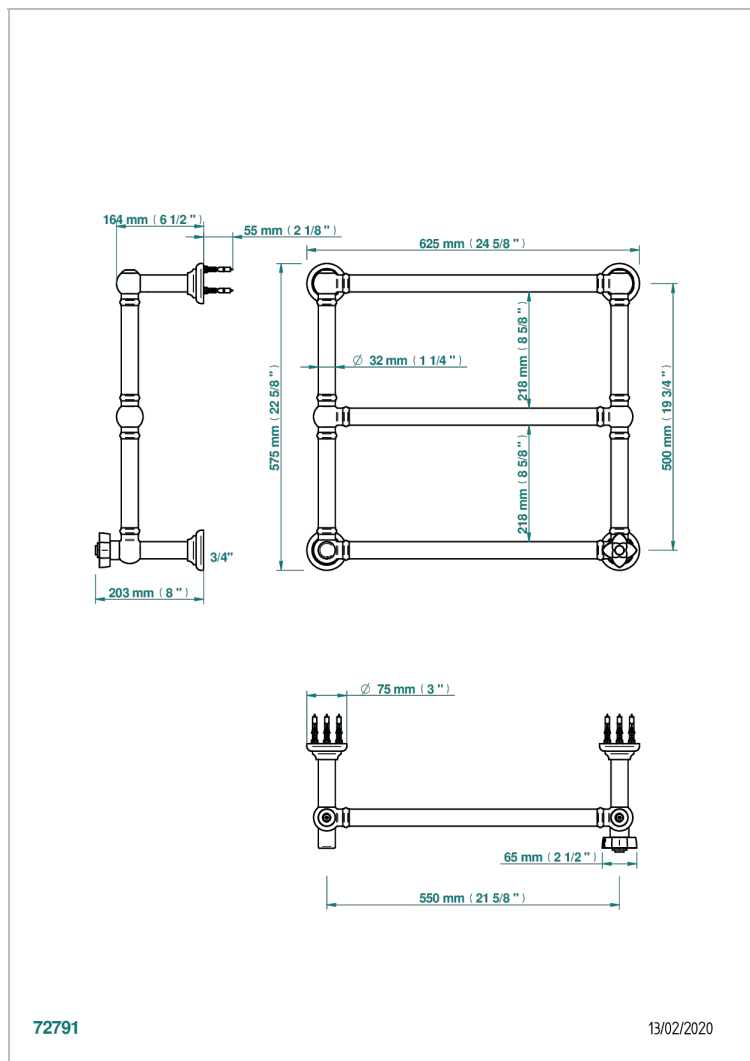

PETALE DE CRISTAL, KRISTALL KLAR

U6A-TWT3H1

Traditionell, Handtuchwärmer, Warmwasser, 1 kollektionsspezifischer Bedienungsriff, 3 Stangen, 625 mm x 575 mm

THG[®]
PARIS

EIGENSCHAFTEN

- Pétale de Cristal, Kristall klar
- Traditionell, Handtuchwärmer, Warmwasser, 1 kollektionsspezifischer Bedienungsriff, 3 Stangen, 625 mm x 575 mm

TECHNISCHE DATEN

- Pression : 0,5 bars < P < 3 bars (recommandée)
- Pressure : 7.25 psi < P < 43.5 psi (advised)
- Température eau maximale conseillée : 60°C
- Maximum water temperature advised: 140°F
- Hauteur minimale au sol (maximum height from the ground) : 60 cm (24")
- Puissance / Power : 64W à Delta T 30