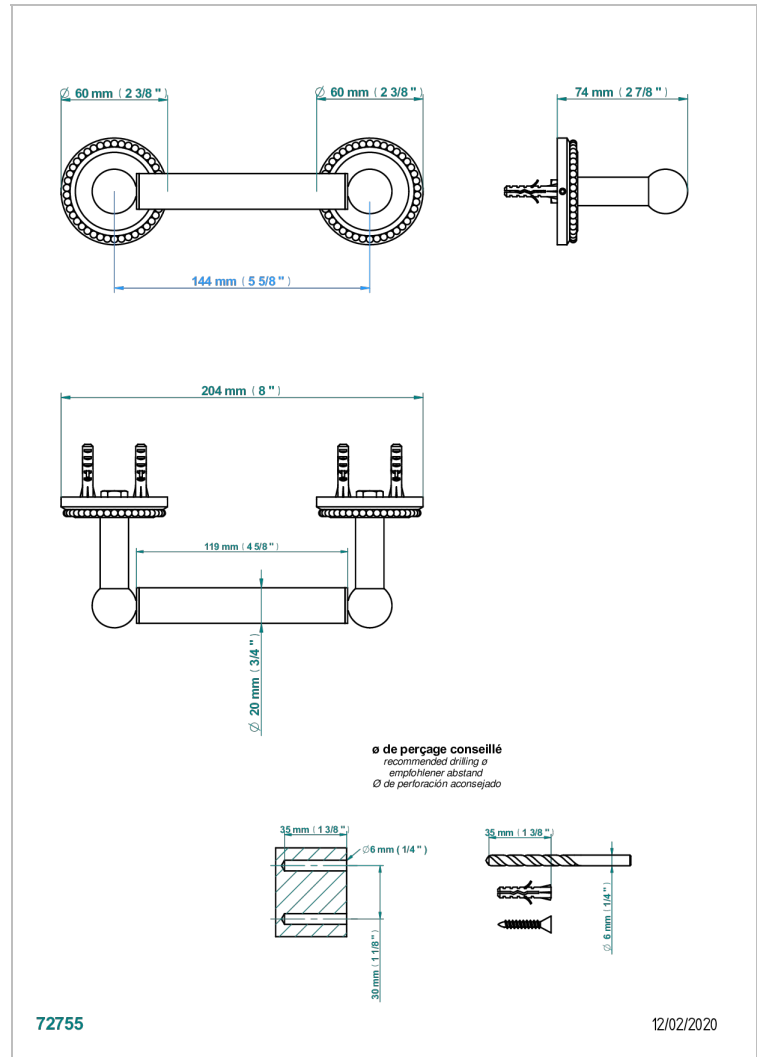

AMOUR DE TRIANON

G24-543M

Porte-papier rouleau avec barre métallique

THG[®]
PARIS

72755

12/02/2020

CARACTÉRISTIQUES

- Amour de Trianon
- Porte-papier rouleau avec barre métallique

Vieux nickel - H28