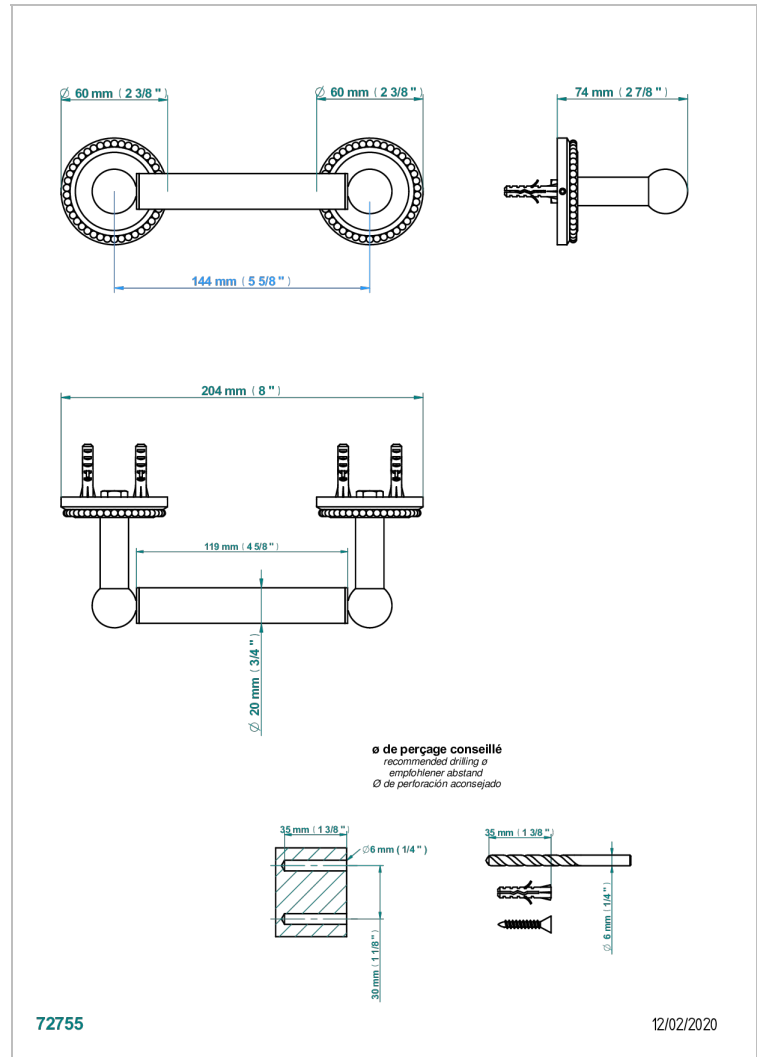

AMOUR DE TRIANON

G24-543M

Portarrollo con barra metálica

THG[®]
PARIS

CARACTERÍSTICAS

- Amour de Trianon
- Portarrollo con barra metálica

ACABADOS DISPONIBLES

Bronce claro - D01
Cerámica negra mate - D30
Cobre viejo mate - H07
Cromo - A02
Cromo / dorado - G02
Cromo mate - C02