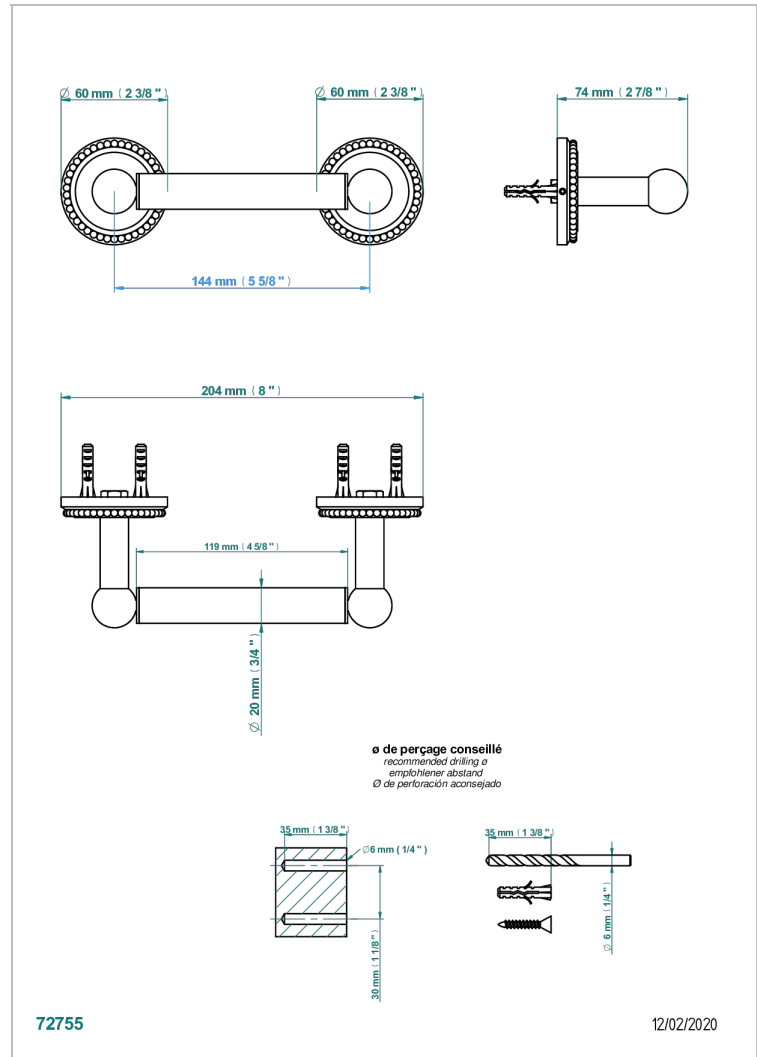

AMOUR DE TRIANON

G24-543M

Porte-papier rouleau avec barre métallique

THG[®]
PARIS

CARACTÉRISTIQUES

- Amour de Trianon
- Porte-papier rouleau avec barre métallique

FINITIONS DISPONIBLES

Bronze clair - D01
Chromé - A02
Chromé / doré - G02
Chromé mat - C02
Doré brillant - F01
Doré mat - F07

Nickel brillant - B01
Nickel mat - C01
Noir mat céramique - D30
Or pâle - F30
Or pâle mat - F31
Vieux cuivre rouge mat - H07

Vieux nickel - H28