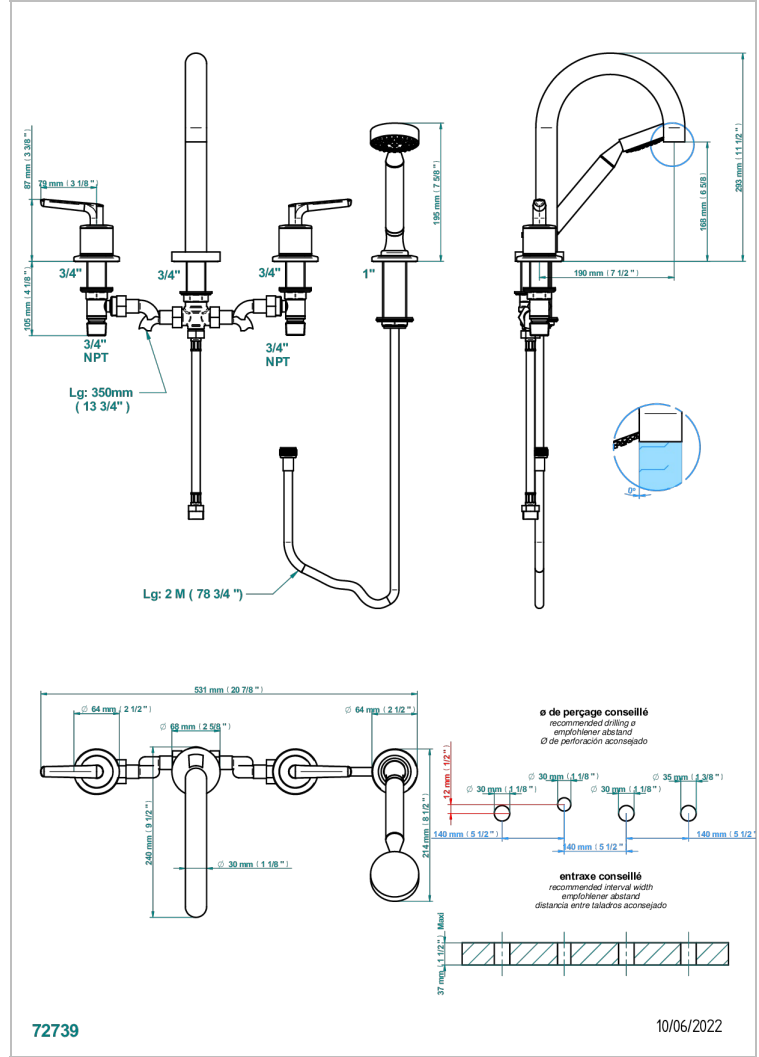

# BONDI WITH LEVER

G7G-112BSGBH

THG  
PARIS

Batería baÑo/ducha sobre encimera. caÑo super goliath alto, inversor incorporado y teleducha con flexo de 2m y soporte de fijaci3n

## CARACTERÍSTICAS

- ACS : 18ACCLY473

## ESPECIFICACIONES TÉCNICAS

- Recommand3 : 3 bars (max. 5 bars) - Advised : 43,5 psi (max. 72 psi)
- Bec : 50 l/min à 3 bars - Douchette : 9,5 l/min à bars
- Spout : 13,2 gpm at 43.5 psi - Handshower : 2.5 gpm at 43.5 psi