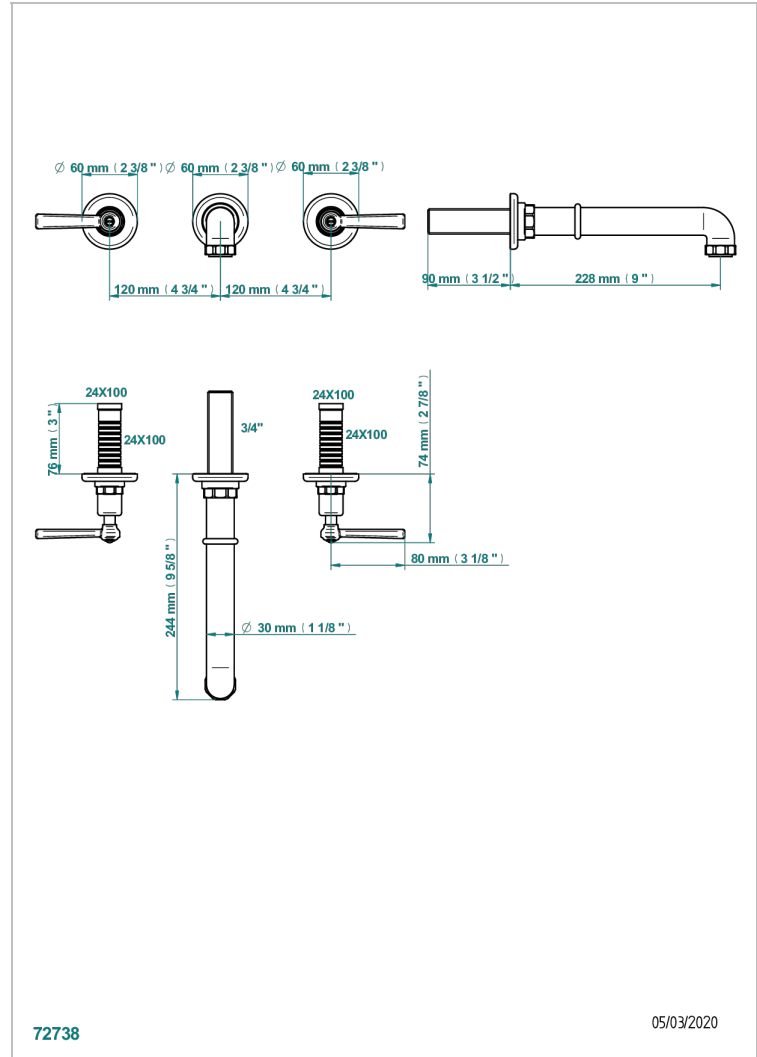

SAINT-GERMAIN A MANETTES

G7D-40SGB

Garniture pour mélangeur de lavabo mural, bec super goliath

THG[®]
PARIS

72738

05/03/2020

CARACTÉRISTIQUES

- Saint-germain à manettes
- Garniture pour mélangeur de lavabo mural, bec super goliath

PRODUITS ASSOCIÉS

- Ref. G00-40AC Partie à encastrer pour mélangeur mural - version croisillons
- Ref. G00-40AM Partie à encastrer pour mélangeur mural - version manettes

FINITIONS DISPONIBLES

Bronze clair - D01
Chromé - A02
Chromé / doré - G02
Chromé mat - C02
Doré brillant - F01
Doré mat - F07