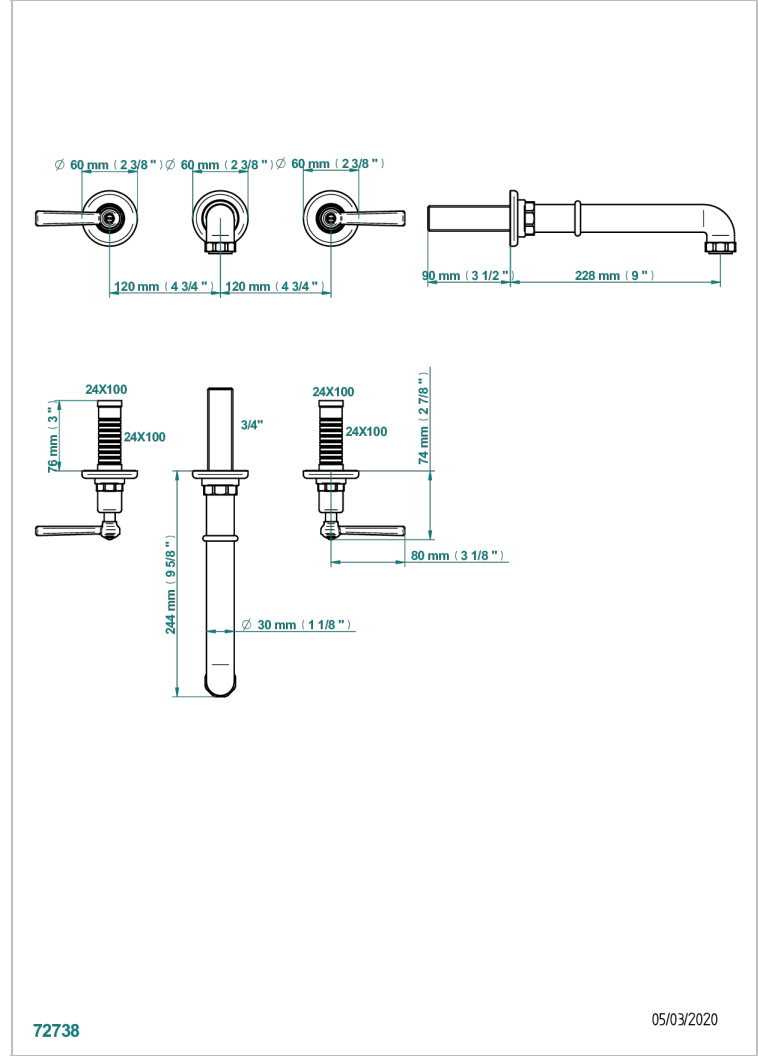

SAINT-GERMAIN MIT HEBEL

G7D-40SGB

Garnitur für Waschtischbatterie zur Wandmontage, Supert Goliath Auslauf

THG[®]
PARIS

72738

05/03/2020

EIGENSCHAFTEN

- Saint-germain mit hebel
- Garnitur für Waschtischbatterie zur Wandmontage, Supert Goliath Auslauf

ÄHNLICHE PRODUKTE

- Ref. G00-40AC Up-teil für wandarmatur
- Ref. G00-40AM Up-teil für wandarmatur

VERFÜGBARE OBERFLÄCHEN

Altnickel - H28
Blassgold - F30
Blassgold matt unlackiert - F31
Bronze hell - D01
Chrom - A02
Chrom / gold - G02