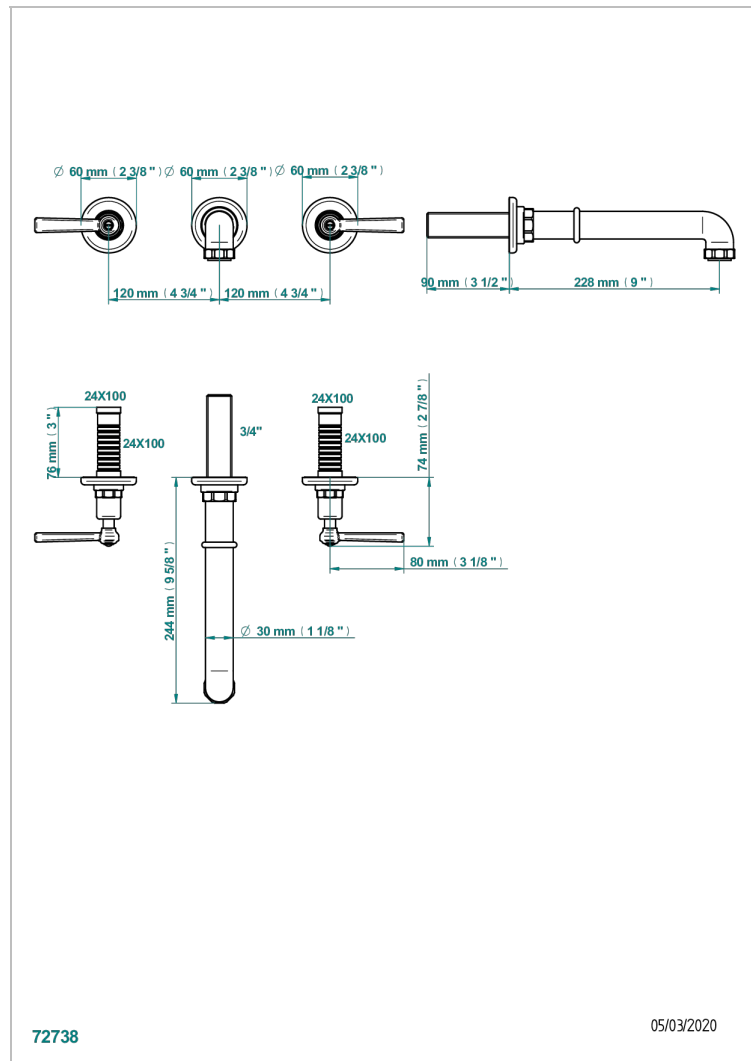

# SAINT GERMAIN С РУКОЯТКАМИ

G7D-40SGB

THG<sup>®</sup>  
PARIS

Внешняя часть смесителя встраиваемого в стену для раковины на три отверстия с изливом СУПЕР ГОЛИАФ- без выпуска

72738

05/03/2020

## ХАРАКТЕРИСТИКИ

- Saint Germain с рукоятками
- Внешняя часть смесителя встраиваемого в стену для раковины на три отверстия с изливом СУПЕР ГОЛИАФ- без выпуска

## СВЯЗАННЫЕ ТОВАРНЫЕ ПОЗИЦИИ

- Ref. G00-40AC Встраиваемая часть смесителя настенного на три отверстия (не рукоят.)
- Ref. G00-40AM Встраиваемая часть смесителя настенного на 3 отверстия на пластине (рукоят.)