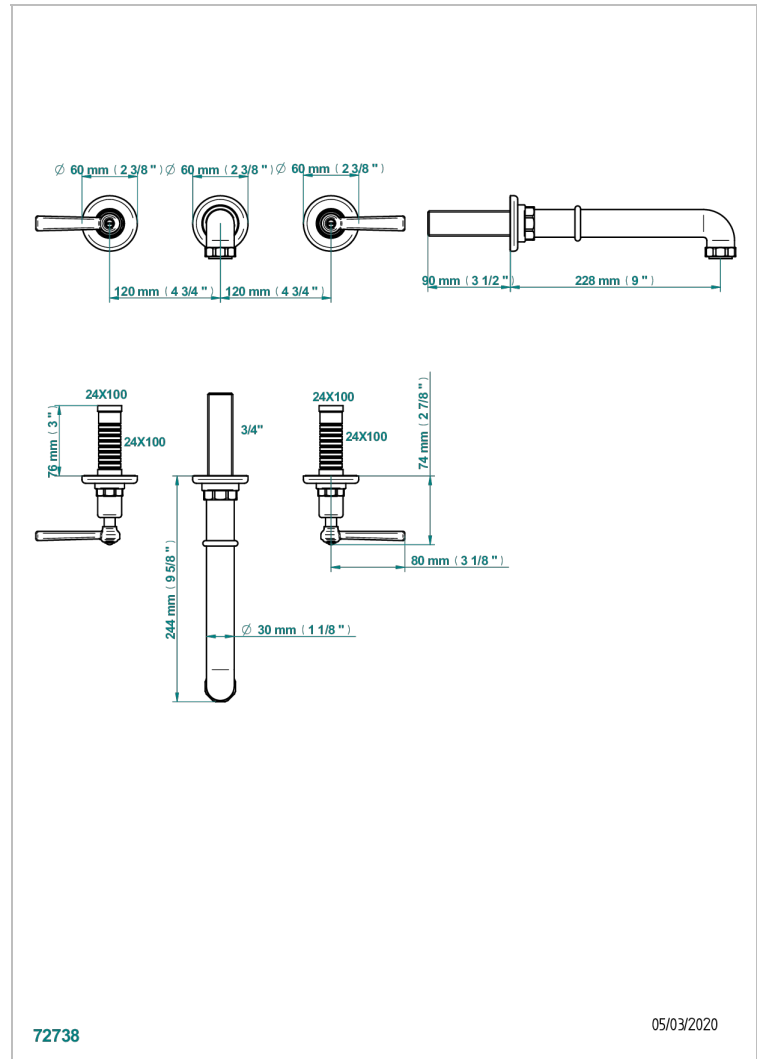

# SAINT-GERMAIN A MANETTES

G7D-40SGB

Garniture pour mélangeur de lavabo mural, bec super goliath

THG<sup>®</sup>  
PARIS

72738

05/03/2020

## CARACTÉRISTIQUES

- Saint-germain à manettes
- Garniture pour mélangeur de lavabo mural, bec super goliath

## PRODUITS ASSOCIÉS

- Ref. G00-40AC Partie à encastrer pour mélangeur mural - version croisillons
- Ref. G00-40AM Partie à encastrer pour mélangeur mural - version manettes