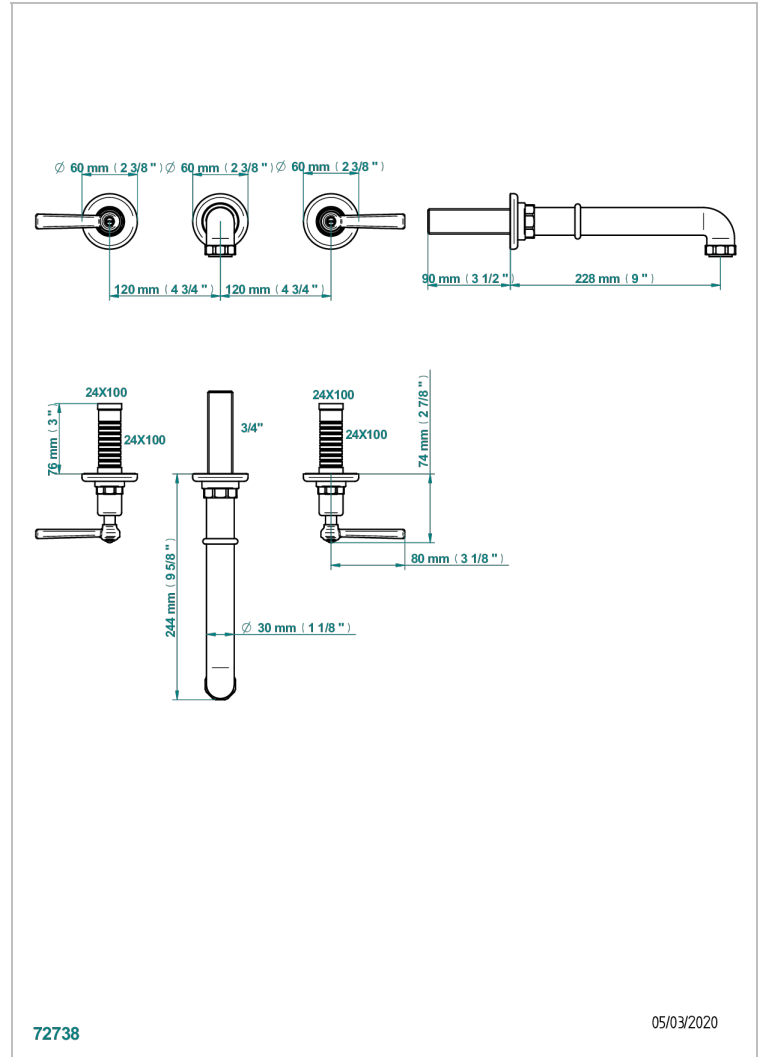

SAINT-GERMAIN MIT HEBEL

G7D-40SGB

Garnitur für Waschtischbatterie zur Wandmontage, Supert Goliath Auslauf

THG[®]
PARIS

72738

05/03/2020

EIGENSCHAFTEN

- Saint-germain mit hebel
- Garnitur für Waschtischbatterie zur Wandmontage, Supert Goliath Auslauf

ÄHNLICHE PRODUKTE

- Ref. G00-40AC Up-teil für wandarmatur
- Ref. G00-40AM Up-teil für wandarmatur

VERFÜGBARE OBERFLÄCHEN

Altnickel - H28
Blassgold - F30
Blassgold matt unlackiert - F31
Bronze hell - D01
Chrom - A02
Chrom / gold - G02